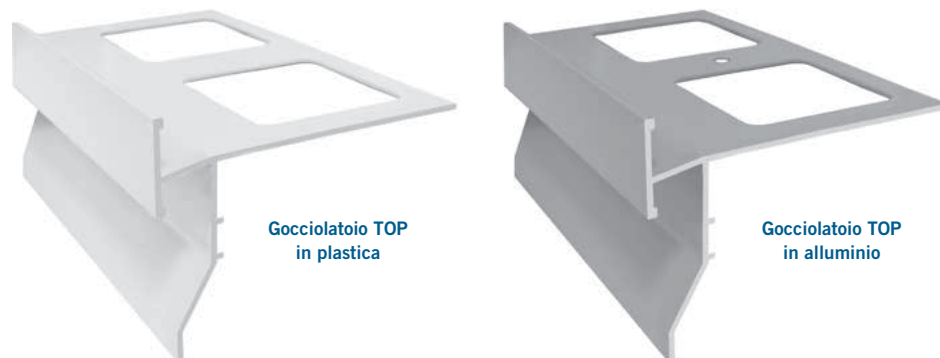

Importato da GRUPPO STAMPLAST, il gocciolatoio TOP protegge i bordi di balconi e terrazze costantemente esposti alle intemperie. Permette di incanalare l'acqua lontano dal muro evitando la corrosione della facciata. Differisce dal modello NOR per la presenza di fori ad asola per l'evacuazione di eventuale acqua filtrata sotto la piastrella. Materiale:

- PRBT75-01, PRBT75-01ANG e PRBT75-02ANG in alluminio.
- PRBT75-01GIU e PRBT75-01GIUB in ABS.
- PRBT75-01P e PRBT75-02P in PVC.

BALCONY PROFILE WITH DRIP LIP IN ALUMINIUM
Imported by GRUPPO STAMPLAST, this balcony profile has a drip lip providing a clean edge finish and protection for the exposed edges against weathering and decay. Different of the NOR type, the slotted holes even help evacuation of the water eventually filtered beneath the tiles. Material:

- Aluminium PRBT75-01, PRBT75-01ANG and PRBT75-02ANG.
- ABS PRBT75-01GIU and PRBT75-01GIUB.
- PVC PRBT75-01P and PRBT75-02P.

PROFILÉ GOUTTE D'EAU POUR BALCONS ET TERRASSES

GOTERÓN PARA BALCONES Y TERRAZAS

Gocciolatoio TOP in plastica

Gocciolatoio TOP in alluminio

Angolare esterno

Angolare interno

Giunto

COLORI / COLORS

SCHEDA ORDINE PRODOTTO / PRODUCT ORDER DATA SHEET

COD.	MOD.	Icona	Dimensione	Icona	Icona	Icona	Peso
PRBT75-01	75mm TOP - Alluminio	●	2,7m	--	27m		0,772 kg/m
PRBT75-01P	75mm TOP - Plastica	●	2,6m	--	26m		0,430 kg/m
PRBT75-02P	75mm TOP - Plastica	○	2,6m	--	26m		0,430 kg/m
PRBT75-01ANG	Angolare esterno TOP	●	--	--	6 pz		0,290 kg/pz
PRBT75-02ANG	Angolare interno TOP	●	--	--	6 pz		0,200 kg/pz
PRBT75-01GIU	Giunto TOP	●	--	10 pz	--		0,005 kg/pz
PRBT75-01GIUB	Giunto TOP	○	--	10 pz	--		0,005 kg/pz