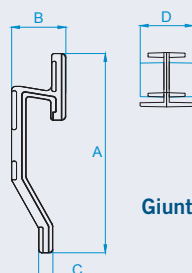

Gocciolatoio TOP in plastica

Gocciolatoio TOP in alluminio

Angolare esterno

Angolare interno

Giunto

COLORI / COLORS

SCHEDA ORDINE PRODOTTO / PRODUCT ORDER DATA SHEET

COD.	MOD.	Icona	Dimensione	Icona	Icona	Icona	Peso
PRBT75-01	75mm TOP - Alluminio	●	2,7m	--	27m		0,772 kg/m
PRBT75-01P	75mm TOP - Plastica	●	2,6m	--	26m		0,430 kg/m
PRBT75-02P	75mm TOP - Plastica	○	2,6m	--	26m		0,430 kg/m
PRBT75-01ANG	Angolare esterno TOP	●	--	--	6 pz		0,290 kg/pz
PRBT75-02ANG	Angolare interno TOP	●	--	--	6 pz		0,200 kg/pz
PRBT75-01GIU	Giunto TOP	●	--	10 pz	--		0,005 kg/pz
PRBT75-01GIUB	Giunto TOP	○	--	10 pz	--		0,005 kg/pz

Fori per l'evacuazione dell'acqua sotto la piastrella

Giunto di collegamento

**BREVETTATO - PATENTED
MADE IN ITALY**

SCHEDA TECNICA PRODOTTO / TECHNICAL SHEET

MOD.	A*	B*	C*	D*	E*	S*	S1*	H*	H1*
75mm TOP - Alluminio	95,0	78,3	25,0	2,7	60,5	1,4	1,6	12,4	74,3
75mm TOP - Plastica	85,1	68,4	25,0	2,6	60,5	1,6	1,6	12,1	74,2
Giunto TOP	75	20	5	20	--	--	--	--	--

*MEASURES IN MILLIMETERS

Gocciolatoio

Giunto