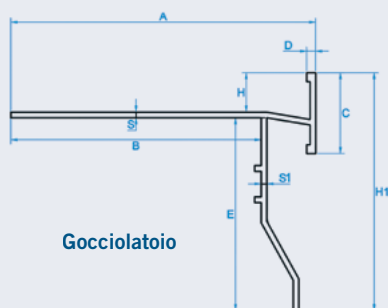

- Aluminium PRBT75-01, PRBT75-01ANG and PRBT75-02ANG.
- ABS PRBT75-01GIU and PRBT75-01GIUB.
- PVC PRBT75-01P and PRBT75-02P.

PROFILÉ GOUTTE D'EAU POUR BALCONS ET TERRASSES

GOTERÓN PARA BALCONES Y TERRAZAS

Gocciolatoio TOP in plastica

Gocciolatoio TOP in alluminio

Angolare esterno

Angolare interno

Giunto

COLORI / COLORS

SCHEDA ORDINE PRODOTTO / PRODUCT ORDER DATA SHEET

COD.	MOD.	Icona	Dimensione	Icona	Icona	Icona	Peso
PRBT75-01	75mm TOP - Alluminio	●	2,7m	--	27m		0,772 kg/m
PRBT75-01P	75mm TOP - Plastica	●	2,6m	--	26m		0,430 kg/m
PRBT75-02P	75mm TOP - Plastica	○	2,6m	--	26m		0,430 kg/m
PRBT75-01ANG	Angolare esterno TOP	●	--	--	6 pz		0,290 kg/pz
PRBT75-02ANG	Angolare interno TOP	●	--	--	6 pz		0,200 kg/pz
PRBT75-01GIU	Giunto TOP	●	--	10 pz	--		0,005 kg/pz
PRBT75-01GIUB	Giunto TOP	○	--	10 pz	--		0,005 kg/pz

Fori per l'evacuazione dell'acqua sotto la piastrella

Giunto di collegamento

**BREVETTATO - PATENTED
MADE IN ITALY**

SCHEDA TECNICA PRODOTTO / TECHNICAL SHEET

MOD.	A*	B*	C*	D*	E*	S*	S1*	H*	H1*
75mm TOP - Alluminio	95,0	78,3	25,0	2,7	60,5	1,4	1,6	12,4	74,3
75mm TOP - Plastica	85,1	68,4	25,0	2,6	60,5	1,6	1,6	12,1	74,2
Giunto TOP	75	20	5	20	--	--	--	--	--

*MEASURES IN MILLIMETERS

Gocciolatoio

Giunto