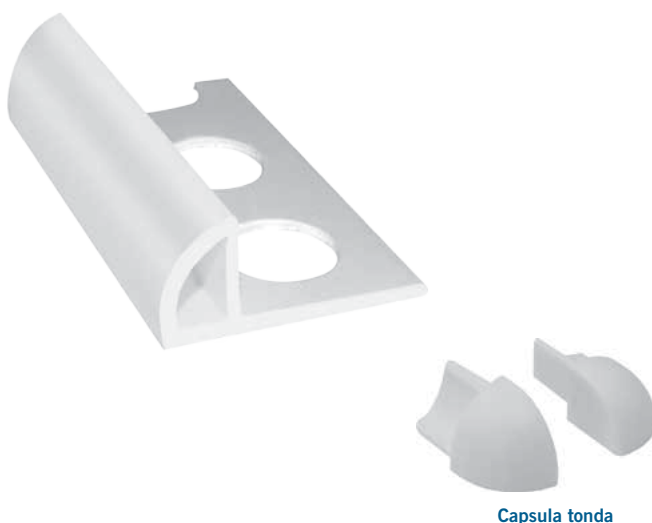

PROFILO PROTEGGI ANGOLO IN PVC E CAPSULE JOLLY

Capsula tonda

Prodotto da GRUPPO STAMPLAST in una vasta gamma di colorazioni e spessori è indispensabile nella finitura di rivestimenti in ceramica e pavimentazioni non complanari rafforzando il bordo di piastrelle e prevenendo quindi rotture e scollature.

Il profilo Jolly assicura una resistenza ed un'estetica senza pari.

Materiale: Profilo in PVC - Capsula in polistirolo neutro.

PROTECTION CORNER PROFILE AND CAPSULES JOLLY

Manufactured by GRUPPO STAMPLAST in a wide range of Colors and thicknesses, it is indispensable for strengthening the edges of tiles and preventing from damages and detachment in ceramic coating and not coplanar flooring.

The profile ensures unparalleled resistance and aesthetics without equal.

Material: Profile in PVC - Capsule in neutral polystyrene.

BANDES PROTÈGE-ANGLE, CAPSULE POUR BANDES JOLLY

GUARDACANTO PARA AZULEJO, CAPSULA PARA GUARDACANTOS

COLORI / COLORS

Sezione profilo

Modo di installazione

SCHEDA ORDINE PRODOTTO / PRODUCT ORDER DATA SHEET

COD.	MOD.	Color	Length	Width	Height	Weight	Weight
PR06-01	6mm	Bianco	2,6m	234m	16380m	110x260x110	0,055 kg/m
PR08-01	8mm	Bianco	2,6m	234m	16380m	110x260x110	0,070 kg/m
PR10-01	10mm	Bianco	2,6m	156m	10920m	110x260x110	0,088 kg/m
PR12-01	12mm	Bianco	2,6m	156m	10920m	110x260x110	0,100 kg/m
PR10-04	8/10mm	Rosa	2,6m	156m	10920m	110x260x110	0,088 kg/m
PR10-09	8/10mm	Grigio	2,6m	156m	10920m	110x260x110	0,088 kg/m
PR10-10	8/10mm	Giallo avana	2,6m	156m	10920m	110x260x110	0,088 kg/m
PR10-36	8/10mm	Celeste	2,6m	156m	10920m	110x260x110	0,088 kg/m
CAPJOLLY06-01	6mm	Bianco	--	100pz	--	--	0,001 kg/pz
CAPJOLLY08-01	8mm	Bianco	--	100pz	--	--	0,001 kg/pz
CAPJOLLY10-01	10mm	Bianco	--	100pz	--	--	0,001 kg/pz
CAPJOLLY12-01	12mm	Bianco	--	100pz	--	--	0,002 kg/pz