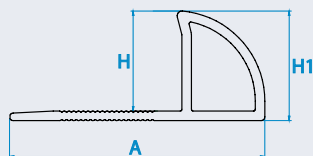

SCHEDA ORDINE PRODOTTO / PRODUCT ORDER DATA SHEET

COD.	MOD.						
PR10-15	8/10mm	Bianco 1	2,6m	156m	10920m	110x260x110	0,088 kg/m
PR10-52	8/10mm	Beige sabbia 2	2,6m	156m	10920m	110x260x110	0,088 kg/m
PR10-28	8/10mm	Beige chiaro 3	2,6m	156m	10920m	110x260x110	0,088 kg/m
PR10-14	8/10mm	Beige 4	2,6m	156m	10920m	110x260x110	0,088 kg/m
PR10-53	8/10mm	Beige tabacco 5	2,6m	156m	10920m	110x260x110	0,088 kg/m
PR10-41	8/10mm	Crema ivory 6	2,6m	156m	10920m	110x260x110	0,088 kg/m
PR10-51	8/10mm	Spiaggia 7	2,6m	156m	10920m	110x260x110	0,088 kg/m
PR10-55	8/10mm	Travertino grigio 8	2,6m	156m	10920m	110x260x110	0,088 kg/m
PR10-56	8/10mm	Travertino beige 9	2,6m	156m	10920m	110x260x110	0,088 kg/m
PR10-26	8/10mm	Celeste azul 10	2,6m	156m	10920m	110x260x110	0,088 kg/m
PR10-13	8/10mm	Rosa 11	2,6m	156m	10920m	110x260x110	0,088 kg/m
PR10-57	8/10mm	Rosa pesca 12	2,6m	156m	10920m	110x260x110	0,088 kg/m
PR10-29	8/10mm	Navona 13	2,6m	156m	10920m	110x260x110	0,088 kg/m
PR10-12	8/10mm	Grigio 14	2,6m	156m	10920m	110x260x110	0,088 kg/m
PR10-31	8/10mm	Verde 15	2,6m	156m	10920m	110x260x110	0,088 kg/m
PR10-34	8/10mm	Verde brasil 16	2,6m	156m	10920m	110x260x110	0,088 kg/m
PR10-32	8/10mm	Eff. Acciaio Spazz. lucido 17	2,6m	156m	10920m	110x260x110	0,088 kg/m
PR10-33	8/10mm	Eff. acciaio spazz. opaco 18	2,6m	156m	10920m	110x260x110	0,088 kg/m

*MEASURES IN CENTIMETERS

SCHEDA TECNICA PRODOTTO / TECHNICAL SHEET

MOD.	A*	H*	H1*
8/10mm	26,8	10,5	11,5

*MEASURES IN MILLIMETERS

Modo di installazione