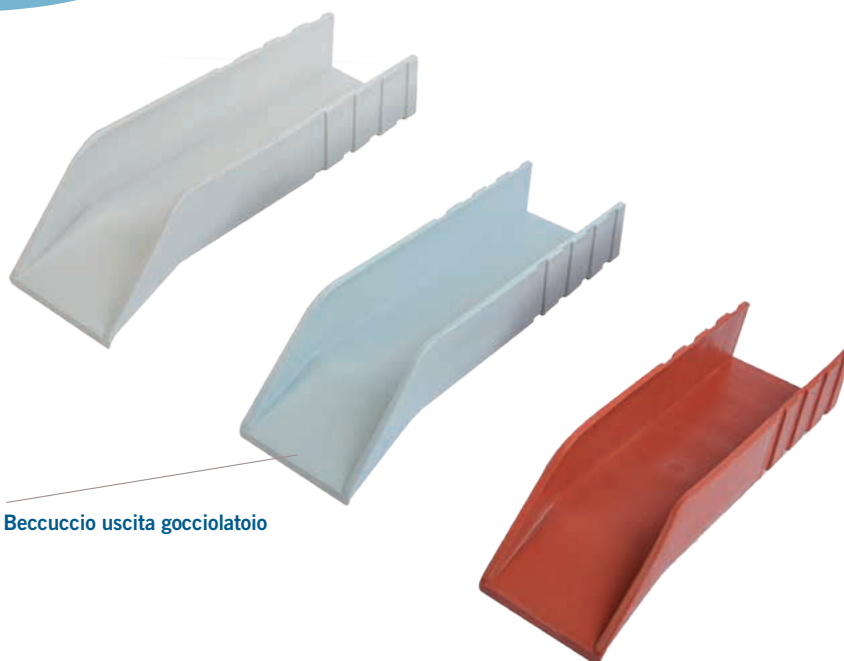

GOCCIOLATOIO IN PLASTICA

Beccuccio uscita gocciolatoio

Prodotto da GRUPPO STAMPLAST questo articolo dedicato al deflusso di acque meteoriche si rivela un'alternativa economica ma altrettanto valida della versione in marmores.
Disponibile in tre diverse colorazioni.
Materiale: Polipropilene Copolimero.

LIGHT PLASTIC OPEN DRIP
Manufactured by GRUPPO STAMPLAST this article is used for draining meteoric waters. It's an economic and valid alternative of the maromores version.
Available in three different Colors.
Material: Polypropylene Copolymer.

LARMIER (EGOUTTOIR POUR BALCON) EN PLASTIQUE

COLADERO EN PLASTICO

COLORI / COLORS

Scanalature laterali gocciolatoio

Esempio installazione

SCHEDA ORDINE PRODOTTO / PRODUCT ORDER DATA SHEET

COD.	MOD.*					
G025-01	25x6		50	3000	100x120x225	0,140 kg/pz
G025-02	25x6		50	3000	100x120x225	0,140 kg/pz
G025-03	25x6		50	3000	100x120x225	0,140 kg/pz