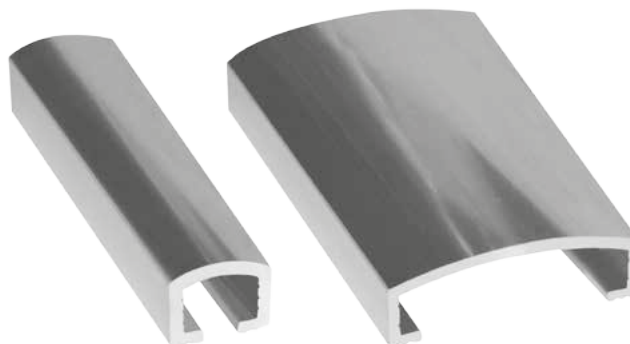


 Importati da GRUPPO STAMPLAST, i listelli sono disponibili in una vasta gamma di modelli e misure pronti a soddisfare pienamente anche la clientela più esigente.
 Materiale: Alluminio.

 SILVER ALUMINIUM LISTELLO Imported by GRUPPO STAMPLAST, the listello is available in a wide range of models and sizes ready to satisfy even the most demanding customers.
 Material: Aluminium.

 BANDES DE CARRELAGE EN ALUMINIUM

 LISTELO ALUMINIO

10x8
Testa arrotondata

25x6
Testa arrotondata

 COLORI / COLORS
 

DISTANZIATORI, BAGNO

SCHEDA ORDINE PRODOTTO / PRODUCT ORDER DATA SHEET

COD.	MOD.				
LISTELLO10X8ARR-01	10x6mm - Testa arrotondata	Lucida	2,5m	62,5m	0,085 kg/m
LISTELLO25X6ARR-01	25x6mm - Testa arrotondata	Lucida	2,5m	62,5m	0,108 kg/m

SCHEDA TECNICA PRODOTTO / TECHNICAL SHEET

MOD.	A*	H*	H1*
10x6mm - Testa arrotondata	10	6	8
25x6mm - Testa arrotondata	25	6	8

*MEASURES IN MILLIMETERS