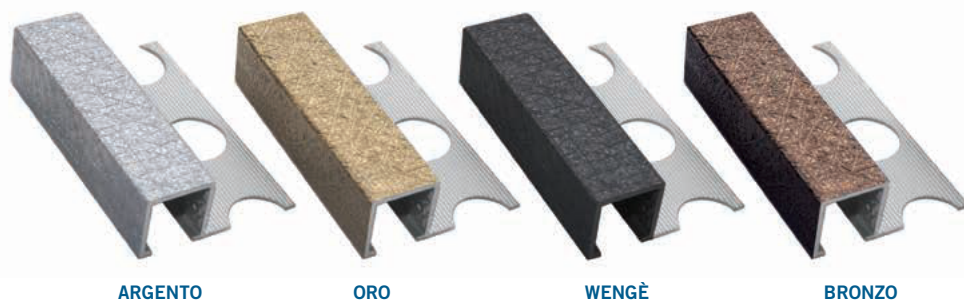

-  Prodotto da GRUPPO STAMPLAST applicando una pellicola decorativa sui profili in alluminio, è disponibile in diverse forme e misure.  
 Materiale:  
 - Profilo in Alluminio.  
 - Decorazione in PVC.

-  ALUMINIUM PROFILES WITH DECORATION  
 Manufactured by GRUPPO STAMPLAST applying a decorative film on the aluminium profile, it is available in different shapes and sizes.  
 Material:  
 - Aluminium profile.  
 - PVC decoration.

-  BANDES EN ALUMINIUM AVEC DECORATION

-  PERFILES DE ALUMINIO CON LA DECORACIÓN

ARGENTO

ORO

WENGÉ

BRONZO

COLORI / COLORS

**SCHEDA ORDINE PRODOTTO / PRODUCT ORDER DATA SHEET**