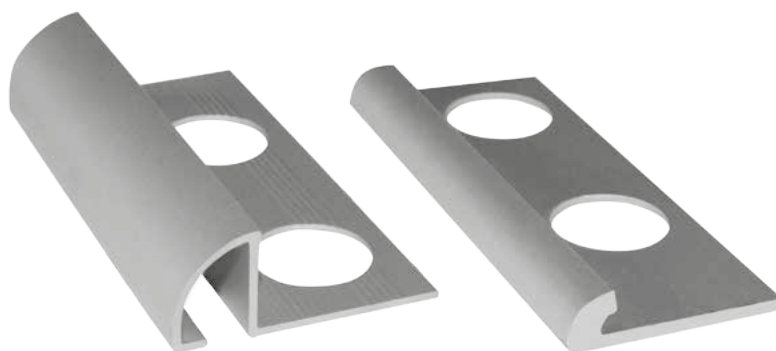

 Importato da GRUPPO STAMPLAST in alluminio, è usato come paraspiangolo per gli angoli esterni dei rivestimenti in piastrelle.
 Materiale: Alluminio.

 ALUMINIUM ROUNDED PROTECTION CORNER Imported by GRUPPO STAMPLAST in aluminum, it provides edge protection for the outside corners of tiled surface.
 Material: Aluminium.

 BANDES JOLLY EN ALUMINIUM

 PERFIL JOLLY ALUMINIO

TIPO "C"

TIPO "COMPACT"

COLORI / COLORS

DISTANZIATORI, BAGNO

SCHEDA ORDINE PRODOTTO / PRODUCT ORDER DATA SHEET

COD.	MOD.				
PRS5-02	4,55mm - Compact	Satinata	2,5m	62,5m	0,098 kg/m
PRS5-03	4,55mm - Compact	Lucida	2,5m	62,5m	0,098 kg/m
PRALLO8-02C	8mm - Tipo C	Satinata	2,5m	62,5m	0,096 kg/m
PRALLO8-03C	8mm - Tipo C	Lucida	2,5m	62,5m	0,096 kg/m
PRALL10-02C	10mm - Tipo C	Satinata	2,5m	62,5m	0,107 kg/m
PRALL10-03C	10mm - Tipo C	Lucida	2,5m	62,5m	0,110 kg/m
PRALL12-02C	12mm - Tipo C	Satinata	2,5m	62,5m	0,116 kg/m
PRALL12-03C	12mm - Tipo C	Lucida	2,5m	62,5m	0,116 kg/m