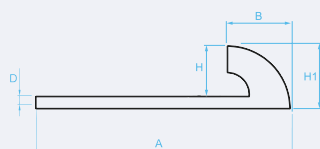

 BANDES JOLLY EN ALUMINIUM

 PERFIL JOLLY ALUMINIO

TIPO "C"

TIPO "COMPACT"

COLORI / COLORS

DISTANZIATORI, BAGNO

SCHEDA ORDINE PRODOTTO / PRODUCT ORDER DATA SHEET

COD.	MOD.				
PRS5-02	4,55mm - Compact	Satinata	2,5m	62,5m	0,098 kg/m
PRS5-03	4,55mm - Compact	Lucida	2,5m	62,5m	0,098 kg/m
PRALLO8-02C	8mm - Tipo C	Satinata	2,5m	62,5m	0,096 kg/m
PRALLO8-03C	8mm - Tipo C	Lucida	2,5m	62,5m	0,096 kg/m
PRALL10-02C	10mm - Tipo C	Satinata	2,5m	62,5m	0,107 kg/m
PRALL10-03C	10mm - Tipo C	Lucida	2,5m	62,5m	0,110 kg/m
PRALL12-02C	12mm - Tipo C	Satinata	2,5m	62,5m	0,116 kg/m
PRALL12-03C	12mm - Tipo C	Lucida	2,5m	62,5m	0,116 kg/m

SCHEDA TECNICA PRODOTTO / TECHNICAL SHEET

MOD.	A*	B*	C*	D*	H*	H1*
4,55mm - Compact	23	5,66	--	1,1	4,55	5,66
8mm - Tipo C	26,3	8	4	0,9	8,5	9,4
10mm - Tipo C	27,8	9	4	0,9	10,5	11,4
12mm - Tipo C	29,8	11	4	0,9	12,5	13,4

*MEASURES IN MILLIMETERS

TIPO "COMPACT"

TIPO "C"