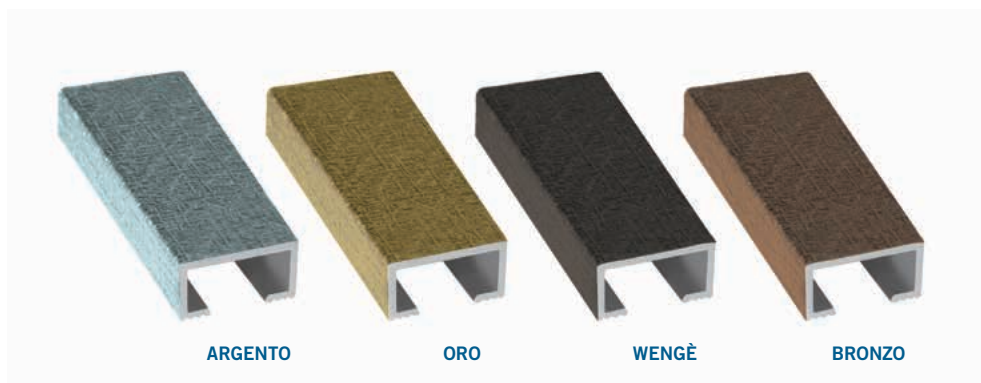

LISTELLO IN ALLUMINIO CON DECORAZIONE

ARGENTO

ORO

WENGÈ

BRONZO

Prodotto da GRUPPO STAMPLAST applicando una pellicola decorativa sui profili in alluminio, è disponibile in diverse forme e misure.

Materiale:

- Profilo in Alluminio.
- Decorazione in PVC.

ALUMINIUM LISTELLO WITH DECORATION

Manufactured by GRUPPO STAMPLAST applying a decorative film on the aluminum profile, it is available in different shapes and sizes.

Material:

- Aluminium profile.
- PVC decoration.

BANDES DE CARELAGE EN ALUMINIUM AVEC DECORATION

LISTELO DE ALUMINIO CON LA DECORACIÓN

COLORI / COLORS

SCHEDA ORDINE PRODOTTO / PRODUCT ORDER DATA SHEET

COD.	MOD.				
LISTELLO15X8PIA-03	15x8mm	Argento	2m	30m	0,098 kg/m
LISTELLO15X8PIA-04	15x8mm	Oro	2m	30m	0,098 kg/m
LISTELLO15X8PIA-05	15x8mm	Wengé	2m	30m	0,098 kg/m
LISTELLO15X8PIA-06	15x8mm	Bronzo	2m	30m	0,098 kg/m