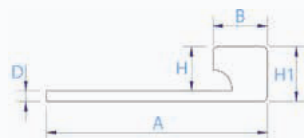

SCHEDA TECNICA PRODOTTO / TECHNICAL SHEET

MOD.	A*	B*	D*	H*	H1*
4,55mm - Compact	23	5,66	1,1	4,55	5,66
8,5mm	29,4	9,4	0,9	8,5	9,4
10,5mm	31,4	11,4	0,9	10,5	11,4
12,5mm	33,4	13,4	0,9	12,5	13,4

*MEASURES IN MILLIMETERS

TIPO "COMPACT"