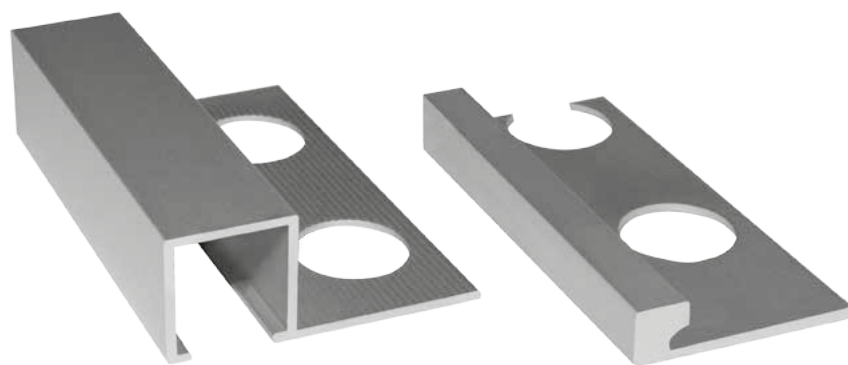

PROFILO JOLLY QUADRO IN ALLUMINIO

Importato da GRUPPO STAMPLAST in alluminio, è usato come parasigolo per gli angoli esterni dei rivestimenti in piastrelle.
Materiale: Alluminio.

ALUMINIUM SQUARED PROTECTION CORNER
Imported by GRUPPO STAMPLAST in aluminum, it provides edge protection for the outside corners of tiled surface.
Material: Aluminium.

PROFILÉ CARRÉ EN ALUMINIUM

PERFIL CUADRADO DE ALUMINIO

JOLLY QUADRO

TIPO "COMPACT"

COLORI / COLORS

SCHEDA ORDINE PRODOTTO / PRODUCT ORDER DATA SHEET

COD.	MOD.		↔		
PRS5-02A	4,55mm - Compact	Satinata	2,5m	62,5m	0,110 kg/m
PRS5-03A	4,55mm - Compact	Lucida	2,5m	62,5m	1,110 kg/m
PRTERMU-15	8,5mm	Lucida	2,5m	62,5m	0,110 kg/m
PRTERMU-16	8,5mm	Satinata	2,5m	62,5m	0,108 kg/m
PRTERMU-01	10,5mm	Lucida	2,5m	62,5m	0,121 kg/m
PRTERMU-02	10,5mm	Satinata	2,5m	62,5m	0,119 kg/m
PRTERMU-03	12,5mm	Lucida	2,5m	62,5m	0,146 kg/m
PRTERMU-04	12,5mm	Satinata	2,5m	62,5m	0,138 kg/m

TIPO "COMPACT"

JOLLY QUADRO