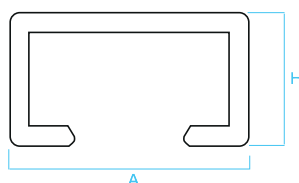

1 Utilizzo

Prodotto da GRUPPO STAMPLAST.

2 Modelli

Materiali

Profilo in Alluminio
 Decorazione in PVC

Colori

COD.	MOD.				
LISTELLO15X8PIA-03	15x8mm	Argento	2m	30m	0,098 kg/m
LISTELLO15X8PIA-04	15x8mm	Oro	2m	30m	0,098 kg/m
LISTELLO15X8PIA-05	15x8mm	Wengé	2m	30m	0,098 kg/m
LISTELLO15X8PIA-06	15x8mm	Bronzo	2m	30m	0,098 kg/m

3 Caratteristiche tecniche

MOD.	A*	H*
15x8mm	15,8	8,8

*MEASURES IN MILLIMETERS