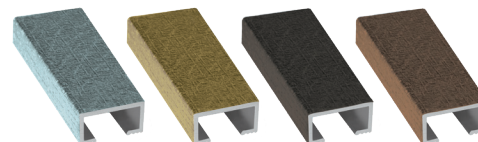

1 Utilizzo

Prodotto da GRUPPO STAMPLAST.

2 Modelli

Materiali

Profilo in Alluminio
 Decorazione in PVC

Colori

COD.	MOD.				
LISTELLO15X8PIA-03	15x8mm	Argento	2m	30m	0,098 kg/m
LISTELLO15X8PIA-04	15x8mm	Oro	2m	30m	0,098 kg/m
LISTELLO15X8PIA-05	15x8mm	Wengé	2m	30m	0,098 kg/m
LISTELLO15X8PIA-06	15x8mm	Bronzo	2m	30m	0,098 kg/m

3 Caratteristiche tecniche

MOD.	A*	H*
15x8mm	15,8	8,8

*MEASURES IN MILLIMETERS