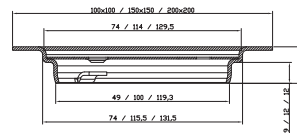

15x15
MADE IN ITALY

Esploso dei componenti

Prodotto da GRUPPO STAMPLAST (15x15) e importato da GRUPPO STAMPLAST (10x10 e 20x20) questo articolo è realizzato in acciaio che garantisce un'eccellente resistenza ad agenti chimici, organici ed atmosferici. È costituita da un telaio, una griglia con viti e un coperchio. Materiale: Acciaio Inox AISI304.

*MEASURES IN CENTIMETERS

Prodotto confezionato singolarmente

Prodotto da GRUPPO STAMPLAST in acciaio che garantisce a questo articolo un'eccellente resistenza ad agenti chimici, organici ed atmosferici. È costituita da un telaio, una griglia con viti e un coperchio avvitabile. Materiale: Acciaio Inox AISI304.