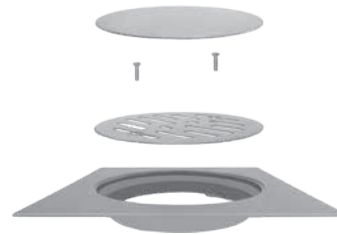

15x15
MADE IN ITALY

Esploso dei componenti

Prodotto da GRUPPO STAMPLAST (15x15) e importato da GRUPPO STAMPLAST (10x10 e 20x20) questo articolo è realizzato in acciaio che garantisce un'eccellente resistenza ad agenti chimici, organici ed atmosferici. È costituita da un telaio, una griglia con viti e un coperchio. Materiale: Acciaio Inox AISI304.

AIR-PROOF FLOOR DRAIN Manufactured by GRUPPO STAMPLAST (15x15) and imported by GRUPPO STAMPLAST (10x10 and 20x20) in stainless steel which provides to this article an excellent resistance to chemical, organic and atmospheric agents. It consist of a frame, a grating with screws and a lid. Material: Stainless steel AISI304.

*MEASURES IN CENTIMETERS

Prodotto confezionato singolarmente

Prodotto da GRUPPO STAMPLAST in acciaio che garantisce a questo articolo un'eccellente resistenza ad agenti chimici, organici ed atmosferici. È costituita da un telaio, una griglia con viti e un coperchio avvitabile. Materiale: Acciaio Inox AISI304.

SCREWABLE FLOOR DRAIN Manufactured by GRUPPO STAMPLAST in stainless steel which provides to this article an excellent resistance to chemical, organic and atmospheric agents. It consist of a frame, a grating with screws and a screwable lid. Material: Stainless steel AISI304