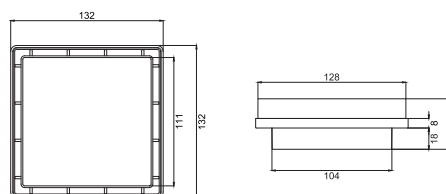

1. Prodotto da GRUPPO STAMPLAST in acciaio che garantisce a questo articolo un'eccellente resistenza ad agenti chimici, organici ed atmosferici. Permette di utilizzare una piastrella come chiusino. In questo modo si migliora notevolmente l'impatto visivo. Materiale: Acciaio Inox AISI304

1. DRAIN FOR TILE TRAY Manufactured by GRUPPO STAMPLAST in stainless steel which provides to this article an excellent resistance to chemical, organic and atmospheric agents. It allows you to use a tile like a cover. In this way you can reduce the visual impact. Material: Stainless steel AISI304.

1. COUVERCLE DU DRAIN DE PLANCHER DE TUILES

1. TAPA PARA DESAGÜE PARA AZULEJO

SCHEDA ORDINE PRODOTTO / PRODUCT ORDER DATA SHEET

COD.	MOD.*					
CH13-06	Porta piastrella 13x13		12	720	100x120x230	0,500 kg/pz

*MEASURES IN CENTIMETERS