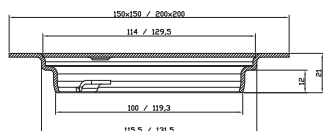

È costituita da un telaio, una guarnizione e un coperchio con viti.

Materiale:
 - Acciaio Inox AISI304
 - Guarnizione in EPDM.

-  CLEAN-OUT DRAIN Manufactured by GRUPPO STAMPLAST (15x15) and imported by GRUPPO STAMPLAST (20x20) in stainless steel which provides to this article an excellent resistance to chemical, organic and atmospheric agents. It consist of a frame, a gasket and a lid with screws. Material:
 - Stainless steel AISI304.
 - Gasket in EPDM.

-  COUVERCLE DU DRAIN DE PLANCHER POUR L'INSPECTION

-  TAPA PARA DESAGÜE DE INSPECCIÓN

Prodotto confezionato singolarmente

Esploso dei componenti

15x15
 MADE IN ITALY

COLORI / COLORS

SCHEDA ORDINE PRODOTTO / PRODUCT ORDER DATA SHEET

COD.	MOD.*					
CH15-08	Piletta da ispezione 15x15		36	1440	100x120x115	0,515 kg/pz
CH20-07	Piletta da ispezione 20x20		34	612	100x120x105	0,740 kg/pz

*MEASURES IN CENTIMETERS

PORTA PIASTRELLA

MADE IN ITALY