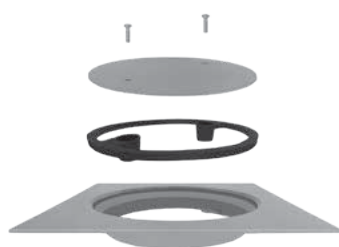

È costituita da un telaio, una guarnizione e un coperchio con viti.

Materiale:
 - Acciaio Inox AISI304
 - Guarnizione in EPDM.

-  CLEAN-OUT DRAIN Manufactured by GRUPPO STAMPLAST (15x15) and imported by GRUPPO STAMPLAST (20x20) in stainless steel which provides to this article an excellent resistance to chemical, organic and atmospheric agents. It consist of a frame, a gasket and a lid with screws. Material:
 - Stainless steel AISI304.
 - Gasket in EPDM.

-  COUVERCLE DU DRAIN DE PLANCHER POUR L'INSPECTION

-  TAPA PARA DESAGÜE DE INSPECCIÓN

Prodotto confezionato singolarmente

Esploso dei componenti

15x15
 MADE IN ITALY

COLORI / COLORS

SCHEDA ORDINE PRODOTTO / PRODUCT ORDER DATA SHEET

Uscita: 110 mm

COLORI / COLORS

Esploso dei componenti

-  Prodotto da GRUPPO STAMPLAST in acciaio che garantisce a questo articolo un'eccellente resistenza ad agenti chimici, organici ed atmosferici. Permette di utilizzare una piastrella come chiusino. In questo modo si migliora notevolmente l'impatto visivo. Materiale: Acciaio Inox AISI304