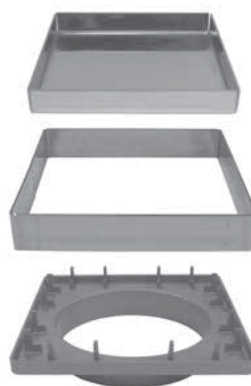

È costituita da un telaio, una guarnizione e un coperchio con viti.

Materiale:
 - Acciaio Inox AISI304
 - Guarnizione in EPDM.

-  CLEAN-OUT DRAIN Manufactured by GRUPPO STAMPLAST (15x15) and imported by GRUPPO STAMPLAST (20x20) in stainless steel which provides to this article an excellent resistance to chemical, organic and atmospheric agents. It consist of a frame, a gasket and a lid with screws. Material:
 - Stainless steel AISI304.
 - Gasket in EPDM.

-  COUVERCLE DU DRAIN DE PLANCHER POUR L'INSPECTION

-  TAPA PARA DESAGÜE DE INSPECCIÓN

Prodotto confezionato singolarmente

Esploso dei componenti

15x15
 MADE IN ITALY

COLORI / COLORS

SCHEDA ORDINE PRODOTTO / PRODUCT ORDER DATA SHEET

COD.	MOD.*					
CH15-08	Piletta da ispezione 15x15		36	1440	100x120x115	0,515 kg/pz
CH20-07	Piletta da ispezione 20x20		34	612	100x120x105	0,740 kg/pz

*MEASURES IN CENTIMETERS

PORTA PIASTRELLA

MADE IN ITALY

Uscita: 110 mm

COLORI / COLORS

Esploso dei componenti

-  Prodotto da GRUPPO STAMPLAST in acciaio che garantisce a questo articolo un'eccellente resistenza ad agenti chimici, organici ed atmosferici. Permette di utilizzare una piastrella come chiusino. In questo modo si migliora notevolmente l'impatto visivo. Materiale: Acciaio Inox AISI304