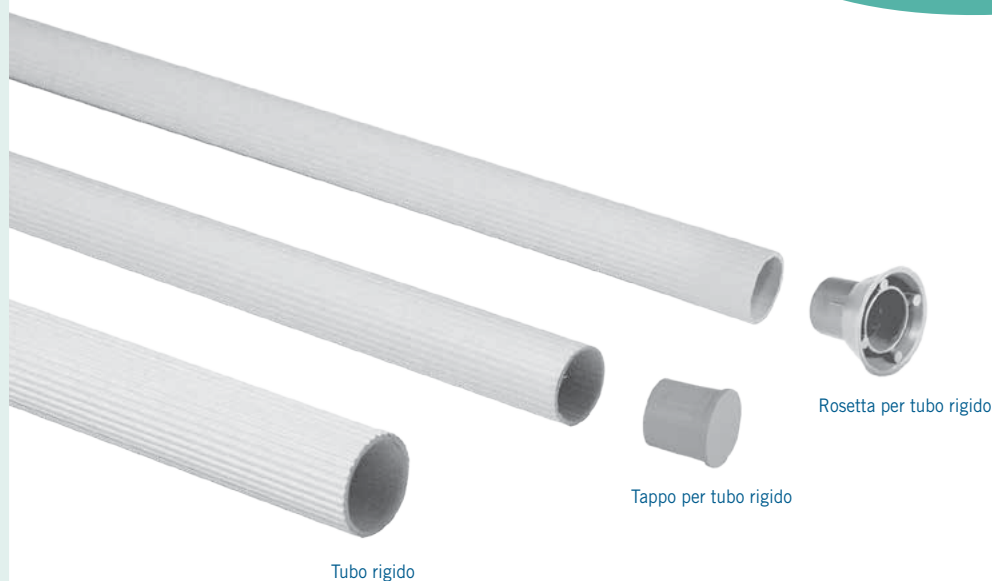

-  Prodotto da GRUPPO STAMPLAST in PVC garantisce resistenza e affidabilità.
 Materiale:
 - PVC.
 - Tappi e rosette in polipropilene.

-  RIGID TUBE
 Manufactured by GRUPPO STAMPLAST in PVC, it ensures strength and reliability.
 Material:
 - PVC.
 - Plugs and washers in polypropylene.

-  TUYAU RIGIDE

-  TUBO RIGIDOS

COLORI / COLORS

SCHEDA ORDINE PRODOTTO / PRODUCT ORDER DATA SHEET

COD.	MOD.	↔					
TUBO24X20-01	Tubo 24x20	2m	●	50m	8650m	110x200x200	0,104 kg/m
TUBO26X22-01	Tubo 26x22	2m	●	50m	7200m	110x200x200	0,112 kg/m
TUBO31X26-01	Tubo 26x31	2m	●	60m	4800m	110x200x240	0,235 kg/m
ROS24X20-01	Rosetta 24x20	-	●	500pz	48000pz	100x120x140	0,004 kg/pz
ROS26X22-01	Rosetta 26x22	-	●	500pz	36000pz	100x120x140	0,004 kg/pz
TAP24X20-01	Tappo 24x20	-	●	500pz	110000pz	100x120x215	0,002 kg/pz
TAP26X22-01	Tappo 26x22	-	●	500pz	88000pz	100x120x215	0,003 kg/pz