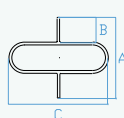

COLORI / COLORS

SCHEDA ORDINE PRODOTTO / PRODUCT ORDER DATA SHEET

COD.	MOD.	↔	📦	🏗️	🚚*	📊
GB20-01	Gocciolatoio per balcone 20mm	2m	100m	14400m	110x200x110	0,046 kg/m
GB30-01	Gocciolatoio per balcone 30mm	2m	100m	12000m	110x200x110	0,070 kg/m
DISTP25-01	Distanziatore piatto 25mm	2m	100m	12800m	110x200x110	0,084 kg/m
DISTP30-01	Distanziatore piatto 30mm	2m	100m	10700m	110x200x110	0,143 kg/m
SM22X10-01	Smusso per pilastri 22x10	2m	100m	20000m	110x200x200	0,040 kg/m
SM25X12-01	Smusso per pilastri 25x12	2m	100m	20000m	110x200x200	0,085 kg/m
SM32X15-01	Smusso per pilastri 32x15	2m	100m	14400m	110x200x200	0,070 kg/m
SM22X10-03	Smusso con aletta 20mm	2m	100m	20000m	110x200x200	0,084 kg/m
SM32X15-03	Smusso con aletta 30mm	2m	100m	18000m	110x200x200	0,080 kg/m
TREFOLO16-01	Guida a scatto copri trefolo 16mm / 0,5 Ø**	3m	60m	24000m	110x300x240	0,055 kg/m
TREFOLO21-01	Guida a scatto copri trefolo 21mm / 0,6 Ø**	3m	60m	15000m	110x300x240	0,080 kg/m

\*MEASURES IN CENTIMETERS / \*\*MEASURES IN INCHES

SCHEDA TECNICA PRODOTTO / TECHNICAL SHEET

MOD.*	A*	B*	C*
Gocciolatoio per balcone 20mm	20	24	10
Gocciolatoio per balcone 30mm	28	34	10
Distanziatore piatto 25mm	23	7	28
Distanziatore piatto 30mm	27	8	34
Smusso per pilastri 22x10	20	10	2
Smusso per pilastri 25x12	23	11	3
Smusso per pilastri 32x15	31	15	3
Smusso con aletta 20mm	17	21	13
Smusso con aletta 30mm	22	27	17
Guida a scatto copri trefolo 16mm / 0,5 Ø**	16	6	8
Guida a scatto copri trefolo 21mm / 0,6 Ø**	21	7	9

\*MEASURES IN MILLIMETER / \*\*MEASURES IN INCHES

GOCCIOLATOIO PER BALCONE

DISTANZIATORE PIATTO

SMUSSO PER PILASTRI

SMUSSO CON ALETTA

GUIDA A SCATTO COPRI TREFOLO