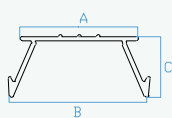

GOCCIOLATOIO PER BALCONE