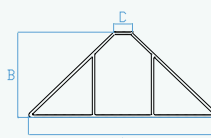

\*MEASURES IN CENTIMETERS / \*\*MEASURES IN INCHES

SCHEDA TECNICA PRODOTTO / TECHNICAL SHEET

MOD.*	A*	B*	C*
Gocciolatoio per balcone 20mm	20	24	10
Gocciolatoio per balcone 30mm	28	34	10
Distanziatore piatto 25mm	23	7	28
Distanziatore piatto 30mm	27	8	34
Smusso per pilastri 22x10	20	10	2
Smusso per pilastri 25x12	23	11	3
Smusso per pilastri 32x15	31	15	3
Smusso con aletta 20mm	17	21	13
Smusso con aletta 30mm	22	27	17
Guida a scatto copri trefolo 16mm / 0,5 Ø**	16	6	8
Guida a scatto copri trefolo 21mm / 0,6 Ø**	21	7	9

\*MEASURES IN MILLIMETER / \*\*MEASURES IN INCHES

GOCCIOLATOIO PER BALCONE

DISTANZIATORE PIATTO

SMUSSO PER PILASTRI

SMUSSO CON ALETTA

GUIDA A SCATTO COPRI TREFOLO