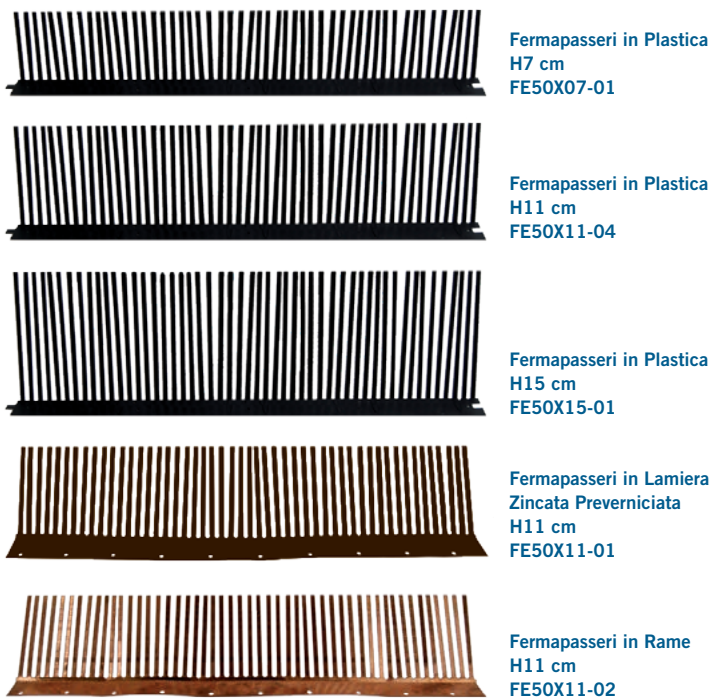

- Nero ●
- Marrone ●
- Rosso ●
- Rame ●
- Argento ●

Prodotto da GRUPPO STAMPLAST si adatta ad ogni tipo di esigenza rivelandosi strumento utile e versatile nell'impedire la nidificazione dei volatili nel sottotetto salvaguardando, al contempo, l'estetica della facciata esterna.
 Materiale:
 - Polietilene HD.
 - Rame.
 - Lamiera zincata preverniciata.

BIRD STOPPER
 Manufactured by GRUPPO STAMPLAST it adapts to each type of demand proving a useful and versatile tool in preventing birds nesting in the void between the felt and tiles, preserving at the same time, the aesthetics of the exterior facade.
 Material:
 - Polyethylene HD.
 - Copper.
 - Prepainted galvanized plate.

CLOSOIR PEIGNE PARE-OISEAUX

FIJA GORRION

COLORI / COLORS

Esempio congiunzione fermapasseri

Esempio di applicazione fermapasseri sottotetto

SCHEDA ORDINE PRODOTTO / PRODUCT ORDER DATA SHEET

COD.	MOD.*					
FE50X07-01	50x7 Plastica	●	110m	9680m	100x120x224	0,090 kg/m
FE50X11-04	50x11 Plastica	●	80m	7040m	100x120x215	0,124 kg/m
FE50X11-05	50x11 Plastica	●	80m	7040m	100x120x215	0,120 kg/m
FE50X11-06	50x11 Plastica	●	80m	7040m	100x120x215	0,120 kg/m
FE50X11-07	50x11 Plastica	●	80m	7040m	100x120x215	0,120 kg/m
FE50X11-08	50x11 Plastica	●	80m	7040m	100x120x215	0,120 kg/m
FE50X15-01	50x15 Plastica	●	50m	4400m	100x120x224	0,152 kg/m
FE50X11-01	50x11 Preverniciato	●	50m	8800m	100x120x224	0,310 kg/m
FE50X11-02	50x11 Rame	●	50m	8800m	100x120x224	0,350 kg/m
FE100X11-01	100x11 Preverniciato	●	50m	8800m	100x120x224	0,310 kg/m
FE100X11-02	100x11 Rame	●	50m	8800m	100x120x224	0,350 kg/m

*MEASURES IN CENTIMETERS

SCHEDA TECNICA PRODOTTO / TECHNICAL SHEET

MOD.*	L*	H*
50x7 Plastica	50	7
50x11 Plastica	50	11
50x15 Plastica	50	15
50x11 Preverniciato	50	11
50x11 Rame	50	11
100x11 Preverniciato	100	11
100x11 Rame	100	11