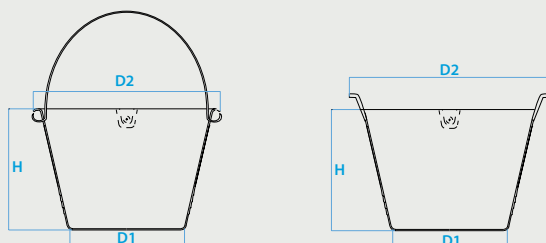

-  **SEAU CONSTRUCTEUR**

-  **BALDE CONSTRUCTOR**

**SE36-08B**  
SECCHIO GIALLO CON OCCHIOLI

**SE36-08C**  
SECCHIO NERO DUE MANICI

COLORI / COLORS

**SCHEDA ORDINE PRODOTTO / PRODUCT ORDER DATA SHEET**

COD.	MOD.*						
SE36-08B	Secchio con occhio Ø36cm	10 litri		10	720	110x110x180	0,625 kg/pz
SE36-08D	S. clocchiolo Ø36cm e manico rinforzato	10 litri		10	720	110x110x180	0,660 kg/pz
SE36-08C	Secchio con due manici Ø36cm	10 litri		10	900	110x110x180	0,494 kg/pz

\*MEASURES IN CENTIMETERS

**SCHEDA TECNICA PRODOTTO / TECHNICAL SHEET**

MOD.*	H*	D1*	D2*	Diametro manico*
Secchio con occhio Ø36cm	22	22,5	35	0,65
S. clocchiolo Ø36cm e manico rinforzato	22	22,5	35	0,70
Secchio con due manici Ø36cm	22	22,5	35	--

\*MEASURES IN CENTIMETERS

Dettaglio del secchio con occhio

**KIT PER PIASTRELLISTA**

Il kit pratico e completo per la posa delle piastrelle. Disponibile in sedici versioni, ognuna con differenti componenti al suo interno. Il tutto è contenuto nel secchio con occhio, ora richiudibile con il nuovo coperchio. Per informazioni sul minimo d'ordine e tempi di consegna rivolgersi al responsabile delle vendite.