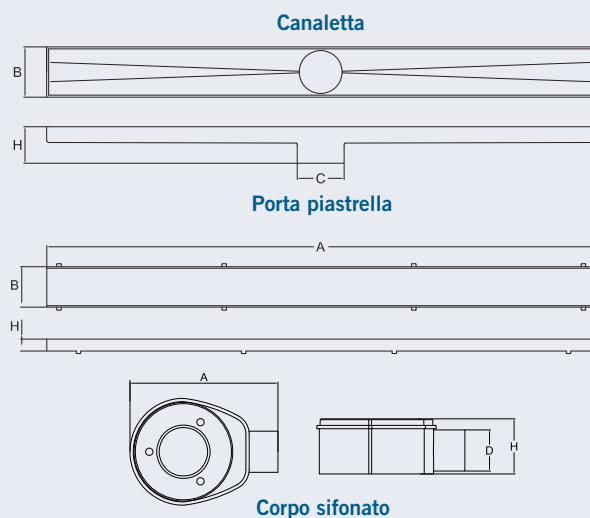

*MEASURES IN CENTIMETERS

Su richiesta è possibile ordinare la canaletta con la guaina da 1m², 2m² o da 3m² oppure con uscita Ø50, per informazioni sul minimo d'ordine e tempi di consegna rivolgersi al responsabile delle vendite.
On demand it is possible to order the linear shower drain with 1m², 2m² or 3m² waterproofing membrane or with the Ø50 outlet, for information about the minimum order and delivery time please consult our sales manager.

Materiale:

- Corpo sifonato e filtro in ABS.
- Canaletta e porta piastrella in acciaio INOX AISI 304.

**LINEAR SHOWER DRAIN
WITH TILE TRAY**

Manufactured by GRUPPO STAMPLAST, it is ideal for the realisation of refined bathrooms with narrow profile floor drain. The high quality of the materials used allows an extraordinary durability.

CANIVEAU DE DOUCHE DE TUILES

CANALETA PARA DUCHA PARA AZULEJO

ESPLOSO DEI COMPONENTI DEL KIT

 COLORI / COLORS
 
SCHEDA TECNICA PRODOTTO / TECHNICAL SHEET

MOD.*	A*	B*	C*	D*	H*
Porta piastrella 45cm	450	41	46	15	12
Porta piastrella 55cm	550	41	46	15	12
Porta piastrella 65cm	650	41	46	15	12
Porta piastrella 75cm	750	41	46	15	12
Porta piastrella 85cm	850	41	46	15	12
Porta piastrella 95cm	950	41	46	15	12
Canaletta 45cm	456	52	50	--	48
Canaletta 55cm	556	52	50	--	48
Canaletta 65cm	656	52	50	--	48
Canaletta 75cm	756	52	50	--	48
Canaletta 85cm	856	52	50	--	48
Canaletta 95cm	956	52	50	--	48
Corpo sifonato	180	--	--	40	60

*MEASURES IN MILLIMETERS

Filtro raccogli capelli

**Corpo sifonato
con guarnizione**