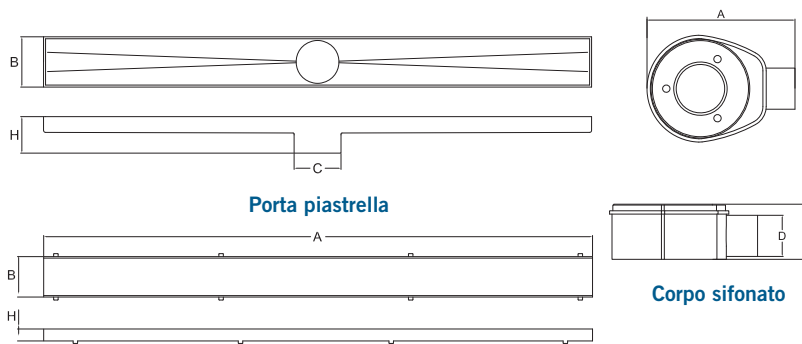

3 Caratteristiche tecniche

MOD.*	A*	B*	C*	D*	H*
Porta piastrella 45cm	450	41	46	15	12
Canaletta 45cm	456	52	50	--	48
Corpo sifonato	180	--	--	40	60

*MEASURES IN MILLIMETERS