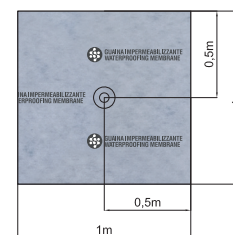

### 3 Caratteristiche tecniche

MOD.*	A*	B*	C*	D*	H*
Porta piastrella 45cm	450	41	46	15	12
Canaletta 45cm	456	52	50	--	48
Corpo sifonato	180	--	--	40	60

\*MEASURES IN MILLIMETERS

Filtro rimovibile

Il porta piastrella è dotato di fermi in gomma

Guaina 1m x 1m

Il KIT è imballato singolarmente. Su richiesta è possibile ordinare il corpo sifonato con uscita D.50mm; per informazioni sul minimo d'ordine e tempi di consegna rivolgersi al responsabile delle vendite.