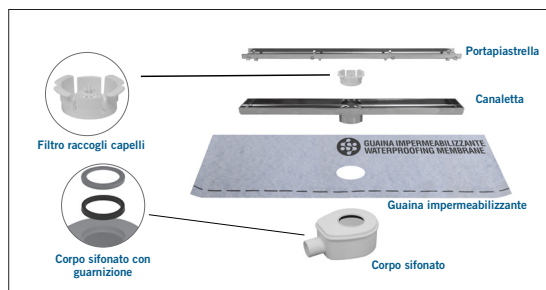

SCHEDA TECNICA

CANALETTA PER DOCCIA IN ACCIAIO CON PORTA PIASTRELLA 45CM

1 Utilizzo

Prodotto da GRUPPO STAMPLAST, rappresenta la soluzione ideale per la realizzazione di raffinati bagni con scarico a filo pavimento. L'alta qualità dei materiali utilizzati permette una straordinaria resistenza nel tempo. Il kit comprende il corpo sifonato, il foglio di guaina impermeabilizzante, il filtro e il porta piastrella.

2 Modelli

COD.	MOD.*					
CN45-01KITP	KIT p/piastrella 45cm - guaina 1m2	●	1	140	100x120x125	1,620 kg/kit

*MEASURES IN CENTIMETERS

Materiali

- Corpo sifonato, filtro in ABS.
- Canaletta e Portapiastrella in acciaio INOX AISI 304.

Colori

3 Caratteristiche tecniche

MOD.*	A*	B*	C*	D*	H*
Porta piastrella 45cm	450	41	46	15	12
Canaletta 45cm	456	52	50	--	48
Corpo sifonato	180	--	--	40	60

*MEASURES IN MILLIMETERS

Il KIT è imballato singolarmente. Su richiesta è possibile ordinare il corpo sifonato con uscita D.50mm; per informazioni sul minimo d'ordine e tempi di consegna rivolgersi al responsabile delle vendite.

canaletta per doccia in acciaio con porta piastrella_45cm