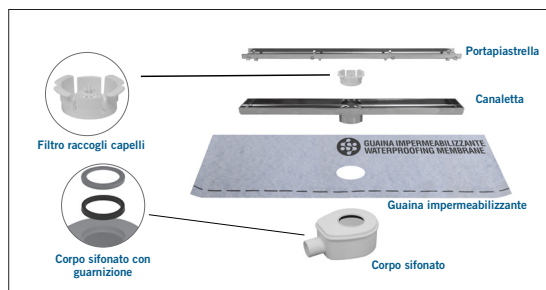

SCHEDA TECNICA

CANALETTA PER DOCCIA IN ACCIAIO CON PORTA PIASTRELLA 65CM

1 Utilizzo

Prodotto da GRUPPO STAMPLAST, rappresenta la soluzione ideale per la realizzazione di raffinati bagni con scarico a filo pavimento. L'alta qualità dei materiali utilizzati permette una straordinaria resistenza nel tempo. Il kit comprende il corpo sifonato, il foglio di guaina impermeabilizzante, il filtro e il porta piastrella.

2 Modelli

COD.	MOD.*					
CN65-01KITP	KIT p/piastrella 65cm - guaina 1m2	●	1	88	80x120x125	2,060 kg/kit

*MEASURES IN CENTIMETERS

Materiali

- Corpo sifonato, filtro in ABS.
- Canaletta e Portapiastrella in acciaio INOX AISI 304.

Colori

3 Caratteristiche tecniche

MOD.*	A*	B*	C*	D*	H*
Porta piastrella 65cm	650	41	46	15	12
Canaletta 65cm	656	52	50	--	48
Corpo sifonato	180	--	--	40	60

*MEASURES IN MILLIMETERS

Il KIT è imballato singolarmente. Su richiesta è possibile ordinare il corpo sifonato con uscita D.50mm; per informazioni sul minimo d'ordine e tempi di consegna rivolgersi al responsabile delle vendite.

canaletta per doccia in acciaio con porta piastrella_65cm