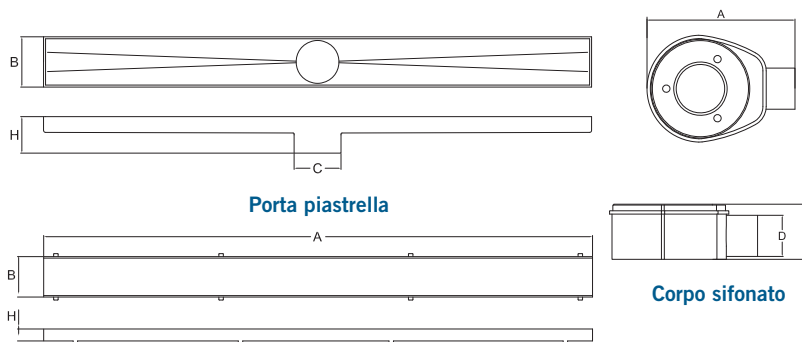

### 2 Modelli

COD.	MOD.*					
CN65-01KITP	KIT p/piastrella 65cm - guaina 1m2	●	1	88	80x120x125	2,060 kg/kit

\*MEASURES IN CENTIMETERS

#### Materiali

- Corpo sifonato, filtro in ABS.
- Canaletta e Portapiastrella in acciaio INOX AISI 304.

### 3 Caratteristiche tecniche

MOD.*	A*	B*	C*	D*	H*
Porta piastrella 65cm	650	41	46	15	12
Canaletta 65cm	656	52	50	--	48
Corpo sifonato	180	--	--	40	60

\*MEASURES IN MILLIMETERS

Filtro rimovibile

Il porta piastrella è dotato di fermi in gomma