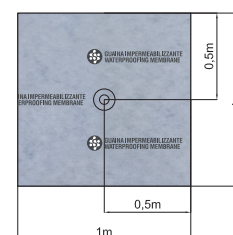

### 3 Caratteristiche tecniche

MOD.*	A*	B*	C*	D*	H*
Porta piastrella 65cm	650	41	46	15	12
Canaletta 65cm	656	52	50	--	48
Corpo sifonato	180	--	--	40	60

\*MEASURES IN MILLIMETERS

Filtro rimovibile

Il porta piastrella è dotato di fermi in gomma

Guaina 1m x 1m

Il KIT è imballato singolarmente. Su richiesta è possibile ordinare il corpo sifonato con uscita D.50mm; per informazioni sul minimo d'ordine e tempi di consegna rivolgersi al responsabile delle vendite.