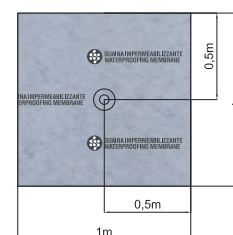

### 3 Caratteristiche tecniche

MOD.*	A*	B*	C*	D*	H*
Porta piastrella 75cm	750	41	46	15	12
Canaletta 75cm	756	52	50	--	48
Corpo sifonato	180	--	--	40	60

\*MEASURES IN MILLIMETERS

Filtro rimovibile

Il porta piastrella è dotato di fermi in gomma

Guaina 1m x 1m

Il KIT è imballato singolarmente. Su richiesta è possibile ordinare il corpo sifonato con uscita D.50mm; per informazioni sul minimo d'ordine e tempi di consegna rivolgersi al responsabile delle vendite.