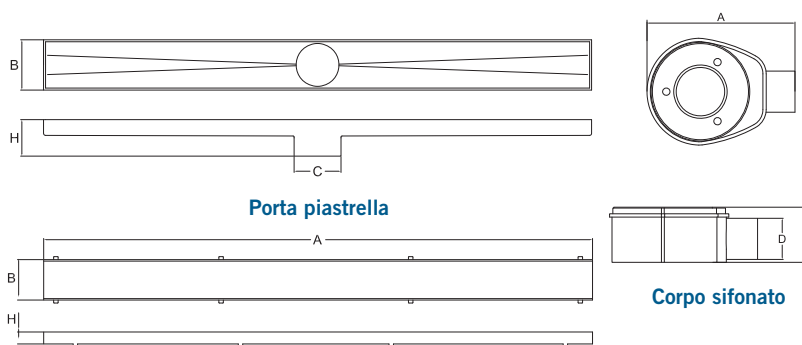

### 2 Modelli

COD.	MOD.*					
CN75-01KITP	KIT p/piastrella 75cm - guaina 1m2	●	1	80	80x120x125	2,280 kg/kit

\*MEASURES IN CENTIMETERS

#### Materiali

- Corpo sifonato, filtro in ABS.
- Canaletta e Portapiastrella in acciaio INOX AISI 304.

### 3 Caratteristiche tecniche

MOD.*	A*	B*	C*	D*	H*
Porta piastrella 75cm	750	41	46	15	12
Canaletta 75cm	756	52	50	--	48
Corpo sifonato	180	--	--	40	60

\*MEASURES IN MILLIMETERS

Filtro rimovibile

Il porta piastrella è dotato di fermi in gomma