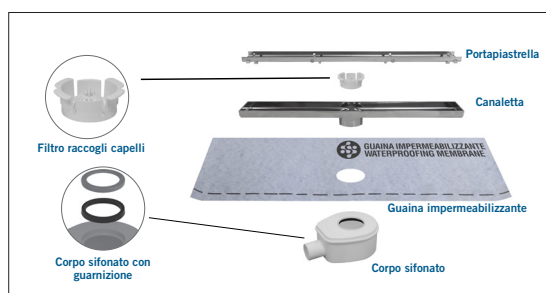

SCHEDA TECNICA

CANALETTA PER DOCCIA IN ACCIAIO CON PORTA PIASTRELLA_75CM

1 Utilizzo

Prodotto da GRUPPO STAMPLAST, rappresenta la soluzione ideale per la realizzazione di raffinati bagni con scarico a filo pavimento. L'alta qualità dei materiali utilizzati permette una straordinaria resistenza nel tempo. Il kit comprende il corpo sifonato, il foglio di guaina impermeabilizzante, il filtro e la porta piastrella.

2 Modelli

COD.	MOD.*					
CN75-01KITP	KIT p/piastrella 75cm - guaina 1m2	●	1	80	80x120x125	2,280 kg/kit

*MEASURES IN CENTIMETERS

Materiali

- Corpo sifonato, filtro in ABS.
- Canaletta e Portapiastrella in acciaio INOX AISI 304.

Colori

3 Caratteristiche tecniche

MOD.*	A*	B*	C*	D*	H*
Porta piastrella 75cm	750	41	46	15	12
Canaletta 75cm	756	52	50	--	48
Corpo sifonato	180	--	--	40	60

*MEASURES IN MILLIMETERS

Il KIT è imballato singolarmente. Su richiesta è possibile ordinare il corpo sifonato con uscita D.50mm; per informazioni sul minimo d'ordine e tempi di consegna rivolgersi al responsabile delle vendite.

canaletta per doccia in acciaio con porta piastrella_75cm