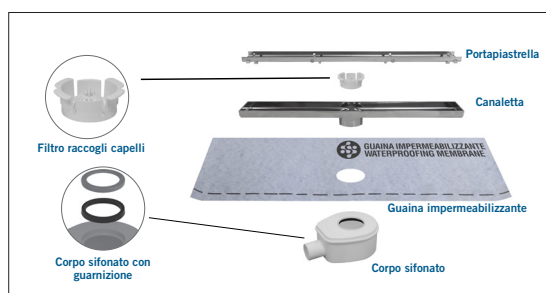

SCHEDA TECNICA

CANALETTA PER DOCCIA IN ACCIAIO CON PORTA PIASTRELLA

1 Utilizzo

Prodotto da GRUPPO STAMPLAST, rappresenta la soluzione ideale per la realizzazione di raffinati bagni con scarico a filo pavimento. L'alta qualità dei materiali utilizzati permette una straordinaria resistenza nel tempo. Il kit comprende il corpo sifonato, il foglio di guaina impermeabilizzante, il filtro e la porta piastrella.

2 Modelli

COD.	MOD.*	●	📦	🪑	🚗*	🛒
CN45-01KITP	KIT p/piastrella 45cm - guaina 1m2	●	1	140	100x120x125	1,620 kg/kit
CN55-01KITP	KIT p/piastrella 55cm - guaina 1m2	●	1	140	100x120x125	1,840 kg/kit
CN65-01KITP	KIT p/piastrella 65cm - guaina 1m2	●	1	88	80x120x125	2,060 kg/kit
CN75-01KITP	KIT p/piastrella 75cm - guaina 1m2	●	1	80	80x120x125	2,280 kg/kit
CN85-01KITP	KIT p/piastrella 85cm - guaina 1m2	●	1	90	100x120x125	2,500 kg/kit
CN95-01KITP	KIT p/piastrella 95cm - guaina 1m2	●	1	80	100x120x125	2,730 kg/kit

*MEASURES IN CENTIMETERS

Materiali

- Corpo sifonato, filtro in ABS.
- Canaletta e Portapiastrella in acciaio INOX AISI 304.

Colori

Filtro rimovibile

Il porta piastrella è dotato di fermi in gomma

Guaina 1m x 1m

Il KIT è imballato singolarmente. Su richiesta è possibile ordinare il corpo sifonato con uscita D.50mm; per informazioni sul minimo d'ordine e tempi di consegna rivolgersi al responsabile delle vendite.