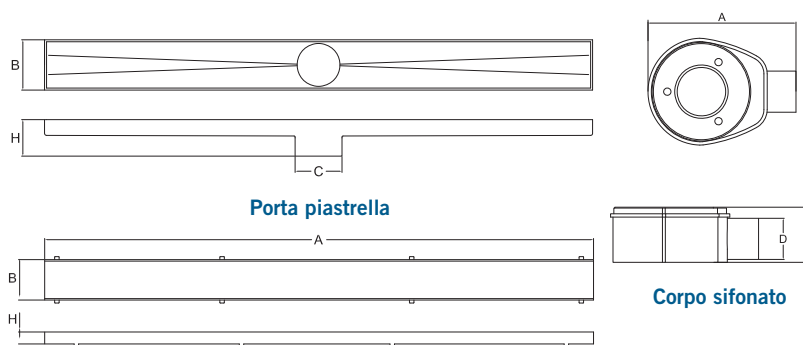

3 Caratteristiche tecniche

MOD.*	A*	B*	C*	D*	H*
Porta piastrella 45cm	450	41	46	15	12
Porta piastrella 55cm	550	41	46	15	12
Porta piastrella 65cm	650	41	46	15	12
Porta piastrella 75cm	750	41	46	15	12
Porta piastrella 85cm	850	41	46	15	12
Porta piastrella 95cm	950	41	46	15	12
Canaletta 45cm	456	52	50	--	48
Canaletta 55cm	556	52	50	--	48
Canaletta 65cm	656	52	50	--	48
Canaletta 75cm	756	52	50	--	48
Canaletta 85cm	856	52	50	--	48
Canaletta 95cm	956	52	50	--	48
Corpo sifonato	180	--	--	40	60

*MEASURES IN MILLIMETERS

canaletta per doccia in acciaio con porta piastrella