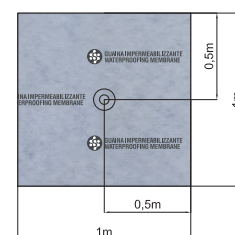

2 Modelli

COD.	MOD.*	●	📦	🪑	🚗*	🛒
CN45-01KITP	KIT p/piastrella 45cm - guaina 1m2	●	1	140	100x120x125	1,620 kg/kit
CN55-01KITP	KIT p/piastrella 55cm - guaina 1m2	●	1	140	100x120x125	1,840 kg/kit
CN65-01KITP	KIT p/piastrella 65cm - guaina 1m2	●	1	88	80x120x125	2,060 kg/kit
CN75-01KITP	KIT p/piastrella 75cm - guaina 1m2	●	1	80	80x120x125	2,280 kg/kit
CN85-01KITP	KIT p/piastrella 85cm - guaina 1m2	●	1	90	100x120x125	2,500 kg/kit
CN95-01KITP	KIT p/piastrella 95cm - guaina 1m2	●	1	80	100x120x125	2,730 kg/kit

*MEASURES IN CENTIMETERS

Materiali

- Corpo sifonato, filtro in ABS.
- Canaletta e Portapiastrella in acciaio INOX AISI 304.

Colori

Filtro rimovibile

Il porta piastrella è dotato di fermi in gomma

Guaina 1m x 1m

Il KIT è imballato singolarmente. Su richiesta è possibile ordinare il corpo sifonato con uscita D.50mm; per informazioni sul minimo d'ordine e tempi di consegna rivolgersi al responsabile delle vendite.

3 Caratteristiche tecniche

MOD.*	A*	B*	C*	D*	H*
Porta piastrella 45cm	450	41	46	15	12
Porta piastrella 55cm	550	41	46	15	12
Porta piastrella 65cm	650	41	46	15	12
Porta piastrella 75cm	750	41	46	15	12
Porta piastrella 85cm	850	41	46	15	12
Porta piastrella 95cm	950	41	46	15	12
Canaletta 45cm	456	52	50	--	48
Canaletta 55cm	556	52	50	--	48
Canaletta 65cm	656	52	50	--	48
Canaletta 75cm	756	52	50	--	48
Canaletta 85cm	856	52	50	--	48
Canaletta 95cm	956	52	50	--	48
Corpo sifonato	180	--	--	40	60