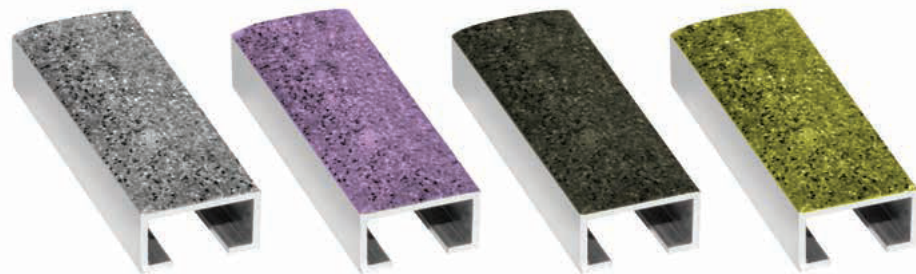

🇮🇹 Prodotto da GRUPPO STAMPLAST.

Materiale:  
- Profilo in Alluminio.  
- Decorazione in gel.

🇬🇧 GLITTER LISTELLO  
Manufactured by GRUPPO  
STAMPLAST.

Material:  
- Aluminium profile.  
- Gel decoration.

🇮🇹 LISTEL GLITTER

🇸🇪 LISTELO BRILO

ARGENTO

VIOLA

SMOKE

SABBIA

COLORI / COLORS

**SCHEDA ORDINE PRODOTTO / PRODUCT ORDER DATA SHEET**

COD.	MOD.				
LISTELLO10X8PIA-13	10x8mm	Argento	1m	24m	0,082 kg/m
LISTELLO10X8PIA-14	10x8mm	Viola	1m	24m	0,082 kg/m
LISTELLO10X8PIA-15	10x8mm	Smoke	1m	24m	0,082 kg/m
LISTELLO10X8PIA-16	10x8mm	Sabbia	1m	24m	0,082 kg/m
LISTELLO10X8PIA-13A	10x8mm	Argento	2m	48m	0,082 kg/m
LISTELLO10X8PIA-14A	10x8mm	Viola	2m	48m	0,082 kg/m
LISTELLO10X8PIA-15A	10x8mm	Smoke	2m	48m	0,082 kg/m
LISTELLO10X8PIA-16A	10x8mm	Sabbia	2m	48m	0,082 kg/m
LISTELLO15X8PIA-13	15x8mm	Argento	1m	24m	0,119 kg/m
LISTELLO15X8PIA-14	15x8mm	Viola	1m	24m	0,119 kg/m
LISTELLO15X8PIA-15	15x8mm	Smoke	1m	24m	0,119 kg/m
LISTELLO15X8PIA-16	15x8mm	Sabbia	1m	24m	0,119 kg/m
LISTELLO15X8PIA-13A	15x8mm	Argento	2m	48m	0,119 kg/m
LISTELLO15X8PIA-14A	15x8mm	Viola	2m	48m	0,119 kg/m
LISTELLO15X8PIA-15A	15x8mm	Smoke	2m	48m	0,119 kg/m
LISTELLO15X8PIA-16A	15x8mm	Sabbia	2m	48m	0,119 kg/m