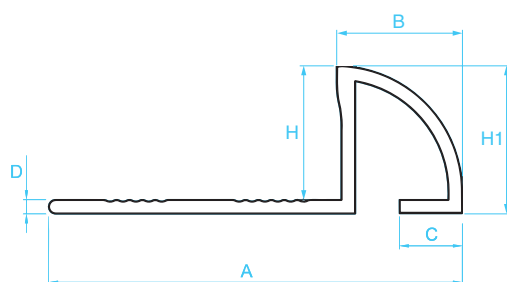

profili in alluminio con decorazione 12 mm

Download

INDICE

1	Utilizzo.....	2
2	Modelli.....	2
3	Caratteristiche tecniche.....	2

1 Utilizzo

Prodotto da GRUPPO STAMPLAST applicando una pellicola decorativa sui profili in alluminio, è disponibile in diverse forme e misure.

2 Modelli

COD.	MOD.				
PRALL12-04C	12mm	Argento	2,5m	25m	0,120 kg/m
PRALL12-05C	12mm	Oro	2,5m	25m	0,120 kg/m
PRALL12-06C	12mm	Wengé	2,5m	25m	0,120 kg/m
PRALL12-07C	12mm	Bronzo	2,5m	25m	0,120 kg/m

Materiali

Profilo in Alluminio
Decorazione in PVC

Colori

3 Caratteristiche tecniche

MOD.	A*	B*	C*	D*	H*	H1*
12mm	30	11,8	4	0,9	12,8	14

*MEASURES IN MILLIMETERS

profili in alluminio con decorazione 12 mm