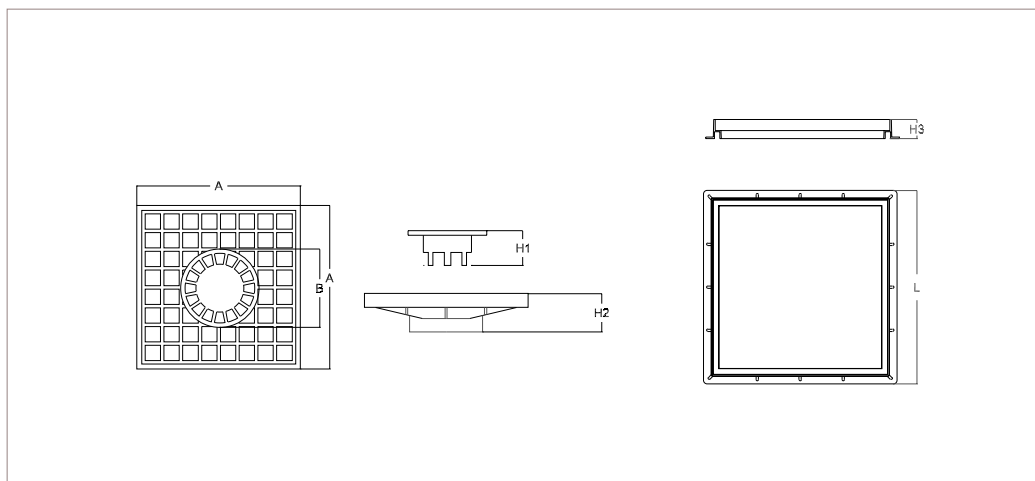

1 Utilizzo

Prodotto da GRUPPO STAMPLAST, il chiusino con sifone centrale permette un'eccellente sifonatura prevedendo quindi il ritorno di odori molesti e garantendo resistenza ed affidabilità. Stampato a blocco unico.

2 Modelli

COD.	MOD.					
CSIF30-01	Telaio + Chiusino c/sifone 30x30	●	10	280	100x100x220	1,465 kg/pz

*MISURE IN CENTIMETRI

3 Caratteristiche tecniche

Materiali

Polipropilene Copolimero
caricato con anti UV.

Colori

Grigio ●

Dettaglio sifone

MOD.	A*	B*	L*	H1*	H2*	H3*
Telaio + Chiusino c/sifone 30x30	28	13,5	31,5	5,5	6	4

*MISURE IN CENTIMETRI

telaio + chiusino con sifone centrale_30x30