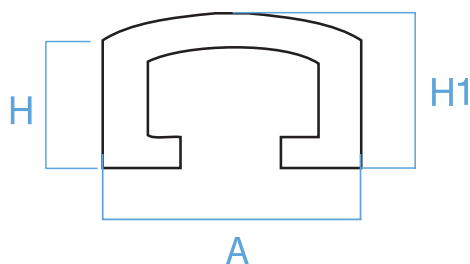

1 Utilizzo

Importati da GRUPPO STAMPLAST, i listelli sono disponibili in una vasta gamma di modelli e misure pronti a soddisfare pienamente anche la clientela più esigente.

2 Modelli

COD.	MOD.					
LISTELLO10X8ARR-01	10x6mm - Testa arrotondata	Lucida	2,5m	62,5m	0,085 kg/m	

Materiali
Profilo in Alluminio

Colori

3 Caratteristiche tecniche

MOD.	A*	H*	H1*
10x6mm - Testa arrotondata	10	6	8

*MEASURES IN MILLIMETERS

listelli in alluminio con testa arrotondata_10x6