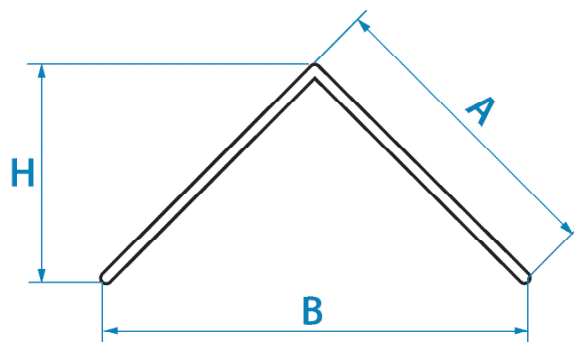

# 2 Modelli

COD.	MOD.				
PALL20X20-01	20x20	Lucida	2,7m	67,5m	0,091 kg/m
PALL20X20-02	20x20	Satinata	2,7m	67,5m	0,087 kg/m

**Materiali**  
 Profilo in Alluminio

**Colori**

# 3 Caratteristiche tecniche

MOD.	A*	B*	H*
20x20	20	27	14

\*MEASURES IN MILLIMETERS