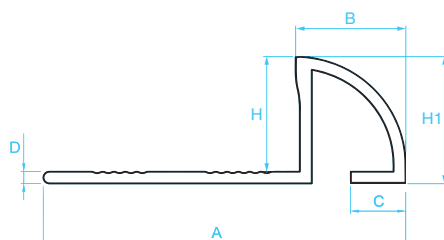

1 Utilizzo

Importato da GRUPPO STAMPLAST in alluminio, è usato come paraspigolo per gli angoli esterni dei rivestimenti in piastrelle.

TIPO "C"

2 Modelli

COD.	MOD.				
PRALL12-02C	12mm - Tipo C	Satinata	2,5m	62,5m	0,116 kg/m
PRALL12-03C	12mm - Tipo C	Lucida	2,5m	62,5m	0,116 kg/m

Materiali
 Profilo in Alluminio

Colori

3 Caratteristiche tecniche

TIPO "C"

MOD.	A*	B*	C*	D*	H*	H1*
12mm - Tipo C	29,8	11	4	0,9	12,5	13,4

*MEASURES IN MILLIMETERS