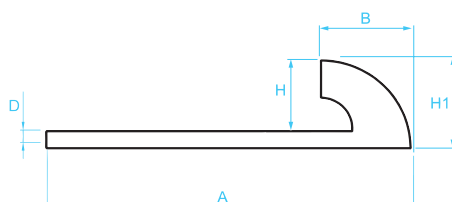

1 Utilizzo

Importato da GRUPPO STAMPLAST in alluminio, è usato come parasigolo per gli angoli esterni dei rivestimenti in piastrelle.

TIPO "COMPACT"

2 Modelli

COD.	MOD.				
PRS5-02	4,55mm - Compact	Satinata	2,5m	62,5m	0,098 kg/m
PRS5-03	4,55mm - Compact	Lucida	2,5m	62,5m	0,098 kg/m

Materiali
 Profilo in Alluminio

Colori

3 Caratteristiche tecniche

TIPO "COMPACT"

MOD.	A*	B*	C*	D*	H*	H1*
4,55mm - Compact	23	5,66	--	1,1	4,55	5,66

*MEASURES IN MILLIMETERS