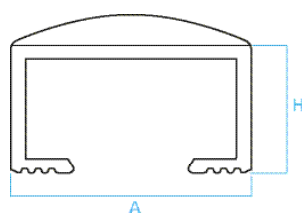

3 Caratteristiche tecniche

MOD.	A*	H*
10x8mm	10	8

*MEASURES IN MILLIMETERS

listello glitterato_10X8