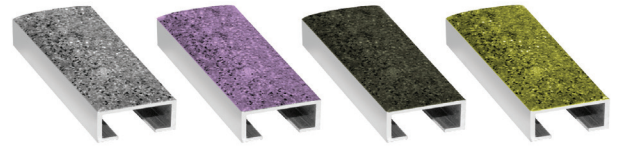

1 Utilizzo

Prodotto da GRUPPO STAMPLAST.

2 Modelli

| COD. | MOD. | | | | |
|---------------------|--------|---------|----|-----|------------|
| LISTELLO15X8PIA-13 | 15x8mm | Argento | 1m | 24m | 0,119 kg/m |
| LISTELLO15X8PIA-14 | 15x8mm | Viola | 1m | 24m | 0,119 kg/m |
| LISTELLO15X8PIA-15 | 15x8mm | Smoke | 1m | 24m | 0,119 kg/m |
| LISTELLO15X8PIA-16 | 15x8mm | Sabbia | 1m | 24m | 0,119 kg/m |
| LISTELLO15X8PIA-13A | 15x8mm | Argento | 2m | 48m | 0,119 kg/m |
| LISTELLO15X8PIA-14A | 15x8mm | Viola | 2m | 48m | 0,119 kg/m |
| LISTELLO15X8PIA-15A | 15x8mm | Smoke | 2m | 48m | 0,119 kg/m |
| LISTELLO15X8PIA-16A | 15x8mm | Sabbia | 2m | 48m | 0,119 kg/m |

Materiali
Profilo in Alluminio
Decorazione in GEL

Colori

3 Caratteristiche tecniche

| MOD. | A* | H* |
|--------|----|----|
| 15x8mm | 15 | 8 |

*MEASURES IN MILLIMETERS

listello glitterato_15X8