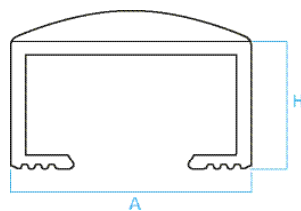

1 Utilizzo

Prodotto da GRUPPO STAMPLAST.

2 Modelli

| COD. | MOD. | | | | |
|---------------------|--------|---------|----|-----|------------|
| LISTELLO15X8PIA-13 | 15x8mm | Argento | 1m | 24m | 0,119 kg/m |
| LISTELLO15X8PIA-14 | 15x8mm | Viola | 1m | 24m | 0,119 kg/m |
| LISTELLO15X8PIA-15 | 15x8mm | Smoke | 1m | 24m | 0,119 kg/m |
| LISTELLO15X8PIA-16 | 15x8mm | Sabbia | 1m | 24m | 0,119 kg/m |
| LISTELLO15X8PIA-13A | 15x8mm | Argento | 2m | 48m | 0,119 kg/m |
| LISTELLO15X8PIA-14A | 15x8mm | Viola | 2m | 48m | 0,119 kg/m |
| LISTELLO15X8PIA-15A | 15x8mm | Smoke | 2m | 48m | 0,119 kg/m |
| LISTELLO15X8PIA-16A | 15x8mm | Sabbia | 2m | 48m | 0,119 kg/m |

Materiali
Profilo in Alluminio
Decorazione in GEL

Colori

3 Caratteristiche tecniche

| MOD. | A* | H* |
|--------|----|----|
| 15x8mm | 15 | 8 |

*MEASURES IN MILLIMETERS

listello glitterato_15X8