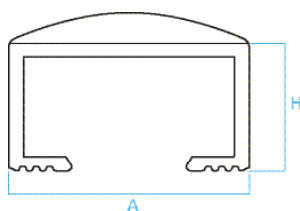

## Materiali

Profilo in Alluminio  
Decorazione in GEL

## Colori

COD.	MOD.		↔		
LISTELLO10X8PIA-13	10x8mm	Argento	1m	24m	0,082 kg/m
LISTELLO10X8PIA-14	10x8mm	Viola	1m	24m	0,082 kg/m
LISTELLO10X8PIA-15	10x8mm	Smoke	1m	24m	0,082 kg/m
LISTELLO10X8PIA-16	10x8mm	Sabbia	1m	24m	0,082 kg/m
LISTELLO10X8PIA-13A	10x8mm	Argento	2m	48m	0,082 kg/m
LISTELLO10X8PIA-14A	10x8mm	Viola	2m	48m	0,082 kg/m
LISTELLO10X8PIA-15A	10x8mm	Smoke	2m	48m	0,082 kg/m
LISTELLO10X8PIA-16A	10x8mm	Sabbia	2m	48m	0,082 kg/m
LISTELLO15X8PIA-13	15x8mm	Argento	1m	24m	0,119 kg/m
LISTELLO15X8PIA-14	15x8mm	Viola	1m	24m	0,119 kg/m
LISTELLO15X8PIA-15	15x8mm	Smoke	1m	24m	0,119 kg/m
LISTELLO15X8PIA-16	15x8mm	Sabbia	1m	24m	0,119 kg/m
LISTELLO15X8PIA-13A	15x8mm	Argento	2m	48m	0,119 kg/m
LISTELLO15X8PIA-14A	15x8mm	Viola	2m	48m	0,119 kg/m
LISTELLO15X8PIA-15A	15x8mm	Smoke	2m	48m	0,119 kg/m
LISTELLO15X8PIA-16A	15x8mm	Sabbia	2m	48m	0,119 kg/m

# 3 Caratteristiche tecniche

MOD.	A*	H*
10x8mm	10	8
15x8mm	15	8

\*MEASURES IN MILLIMETERS