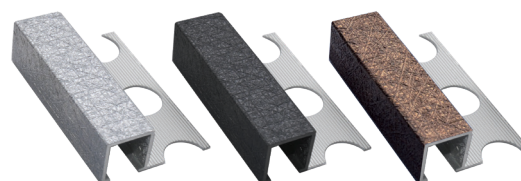

1 Utilizzo

Prodotto da GRUPPO STAMPLAST applicando una pellicola decorativa sui profili in alluminio, è disponibile in diverse forme e misure.

2 Modelli

COD.	MOD.				
PRTERMU-05	10,5 mm	Argento	2,5m	25m	0,136 kg/m
PRTERMU-07	10,5 mm	Wengé	2,5m	25m	0,136 kg/m
PRTERMU-10	12,5 mm	Argento	2,5m	20m	0,154 kg/m
PRTERMU-12	12,5 mm	Wengé	2,5m	20m	0,154 kg/m
PRTERMU-13	12,5 mm	Bronzo	2,5m	20m	0,154 kg/m

Materiali
 Profilo in Alluminio
 Decorazione in PVC

Colori

3 Caratteristiche tecniche

MOD.	A*	H*	H1*
10,5mm	31,3	10,5	12
12,5mm	33,3	12,5	14

*MEASURES IN MILLIMETERS

profilo in alluminio con decorazione