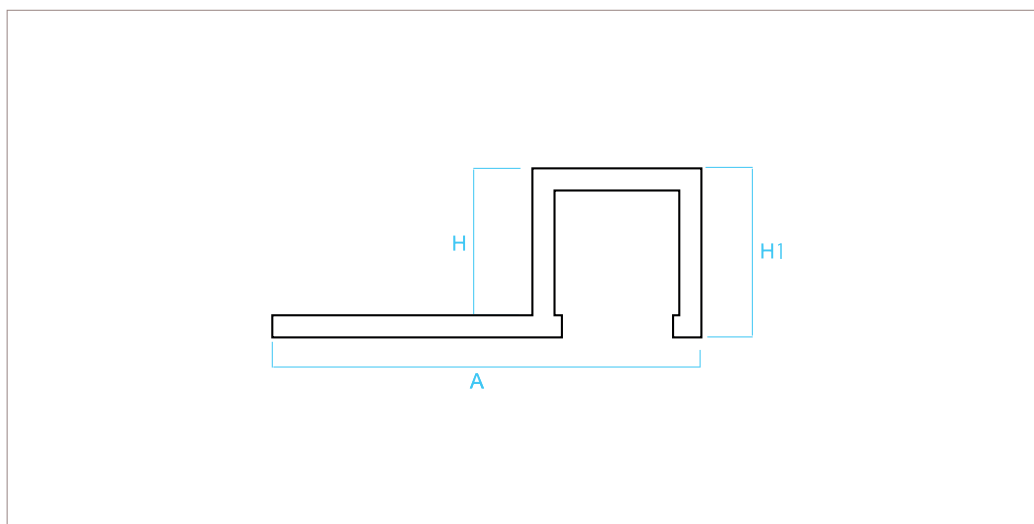

1 Utilizzo

Prodotto da GRUPPO STAMPLAST applicando una pellicola decorativa sui profili in alluminio, è disponibile in diverse forme e misure.

2 Modelli

COD.	MOD.				
PRTERMU-05	10,5 mm	Argento	2,5m	25m	0,136 kg/m
PRTERMU-07	10,5 mm	Wengé	2,5m	25m	0,136 kg/m
PRTERMU-10	12,5 mm	Argento	2,5m	20m	0,154 kg/m
PRTERMU-12	12,5 mm	Wengé	2,5m	20m	0,154 kg/m
PRTERMU-13	12,5 mm	Bronzo	2,5m	20m	0,154 kg/m

Materiali
 Profilo in Alluminio
 Decorazione in PVC

Colori

3 Caratteristiche tecniche

MOD.	A*	H*	H1*
10,5mm	31,3	10,5	12
12,5mm	33,3	12,5	14

*MEASURES IN MILLIMETERS

profilo in alluminio con decorazione