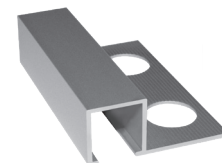

1 Utilizzo

Importato da GRUPPO STAMPLAST in alluminio, è usato come paraspigolo per gli angoli esterni dei rivestimenti in piastrelle.

JOLLY QUADRO

2 Modelli

COD.	MOD.				
PRTERMU-01	10,5mm	Lucida	2,5m	62,5m	0,121 kg/m
PRTERMU-02	10,5mm	Satinata	2,5m	62,5m	0,119 kg/m

Materiali
 Profilo in Alluminio

Colori

3 Caratteristiche tecniche

JOLLY QUADRO

MOD.	A*	B*	D*	H*	H1*
10,5mm	31,4	11,4	0,9	10,5	11,4

*MEASURES IN MILLIMETERS

profili jolly quadro in alluminio_10.5 mm