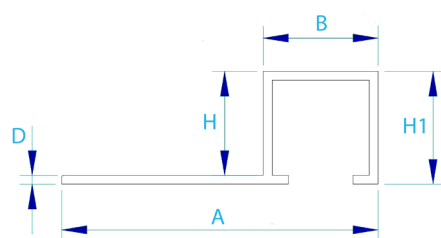

1 Utilizzo

Importato da GRUPPO STAMPLAST in alluminio, è usato come paraspigolo per gli angoli esterni dei rivestimenti in piastrelle.

JOLLY QUADRO

2 Modelli

COD.	MOD.				
PRTERMU-01	10,5mm	Lucida	2,5m	62,5m	0,121 kg/m
PRTERMU-02	10,5mm	Satinata	2,5m	62,5m	0,119 kg/m

Materiali
 Profilo in Alluminio

Colori

3 Caratteristiche tecniche

JOLLY QUADRO

MOD.	A*	B*	D*	H*	H1*
10,5mm	31,4	11,4	0,9	10,5	11,4

*MEASURES IN MILLIMETERS

profili jolly quadro in alluminio_10.5 mm