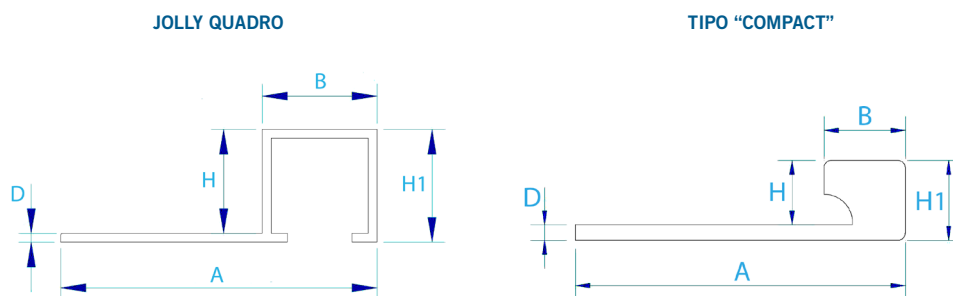

1 Utilizzo

Importato da GRUPPO STAMPLAST in alluminio, è usato come paraspigolo per gli angoli esterni dei rivestimenti in piastrelle.

2 Modelli

Materiali
Profilo in Alluminio

Colori

COD.	MOD.				
PRS5-02A	4,55mm - Compact	Satinata	2,5m	62,5m	0,110 kg/m
PRS5-03A	4,55mm - Compact	Lucida	2,5m	62,5m	0,110 kg/m
PRTERMU-15	8,5mm	Lucida	2,5m	62,5m	0,110 kg/m
PRTERMU-16	8,5mm	Satinata	2,5m	62,5m	0,108 kg/m
PRTERMU-01	10,5mm	Lucida	2,5m	62,5m	0,121 kg/m
PRTERMU-02	10,5mm	Satinata	2,5m	62,5m	0,119 kg/m
PRETERMU-03	12,5mm	Lucida	2,5m	62,5m	0,146 kg/m
PRTERMU-04	12,5mm	Satinata	2,5m	62,5m	0,138 kg/m

3 Caratteristiche tecniche

MOD.	A*	B*	D*	H*	H1*
4,55mm - Compact	23	5,66	1,1	4,55	5,66
8,5mm	29,4	9,4	0,9	8,5	9,4
10,5mm	31,4	11,4	0,9	10,5	11,4
12,5mm	33,4	13,4	0,9	12,5	13,4

*MEASURES IN MILLIMETERS

profili jolly quadro in alluminio