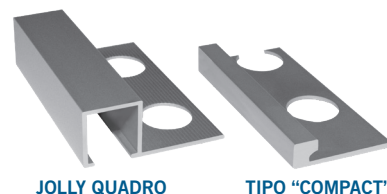

1 Utilizzo

Importato da GRUPPO STAMPLAST in alluminio, è usato come paraspigolo per gli angoli esterni dei rivestimenti in piastrelle.

2 Modelli

Materiali
Profilo in Alluminio

Colori

COD.	MOD.				
PRS5-02A	4,55mm - Compact	Satinata	2,5m	62,5m	0,110 kg/m
PRS5-03A	4,55mm - Compact	Lucida	2,5m	62,5m	0,110 kg/m
PRTERMU-15	8,5mm	Lucida	2,5m	62,5m	0,110 kg/m
PRTERMU-16	8,5mm	Satinata	2,5m	62,5m	0,108 kg/m
PRTERMU-01	10,5mm	Lucida	2,5m	62,5m	0,121 kg/m
PRTERMU-02	10,5mm	Satinata	2,5m	62,5m	0,119 kg/m
PRETERMU-03	12,5mm	Lucida	2,5m	62,5m	0,146 kg/m
PRTERMU-04	12,5mm	Satinata	2,5m	62,5m	0,138 kg/m

3 Caratteristiche tecniche

MOD.	A*	B*	D*	H*	H1*
4,55mm - Compact	23	5,66	1,1	4,55	5,66
8,5mm	29,4	9,4	0,9	8,5	9,4
10,5mm	31,4	11,4	0,9	10,5	11,4
12,5mm	33,4	13,4	0,9	12,5	13,4

*MEASURES IN MILLIMETERS

profili jolly quadro in alluminio