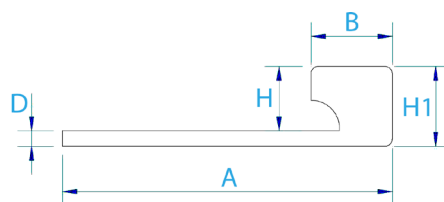

# 2 Modelli

COD.	MOD.				
PRS5-02A	4,55mm - Compact	Satinata	2,5m	62,5m	0,110 kg/m
PRS5-03A	4,55mm - Compact	Lucida	2,5m	62,5m	0,110 kg/m

Materiali  
 Profilo in Alluminio

Colori

# 3 Caratteristiche tecniche

TIPO "COMPACT"

MOD.	A*	B*	D*	H*	H1*
4,55mm - Compact	23	5,66	1,1	4,55	5,66

\*MEASURES IN MILLIMETERS