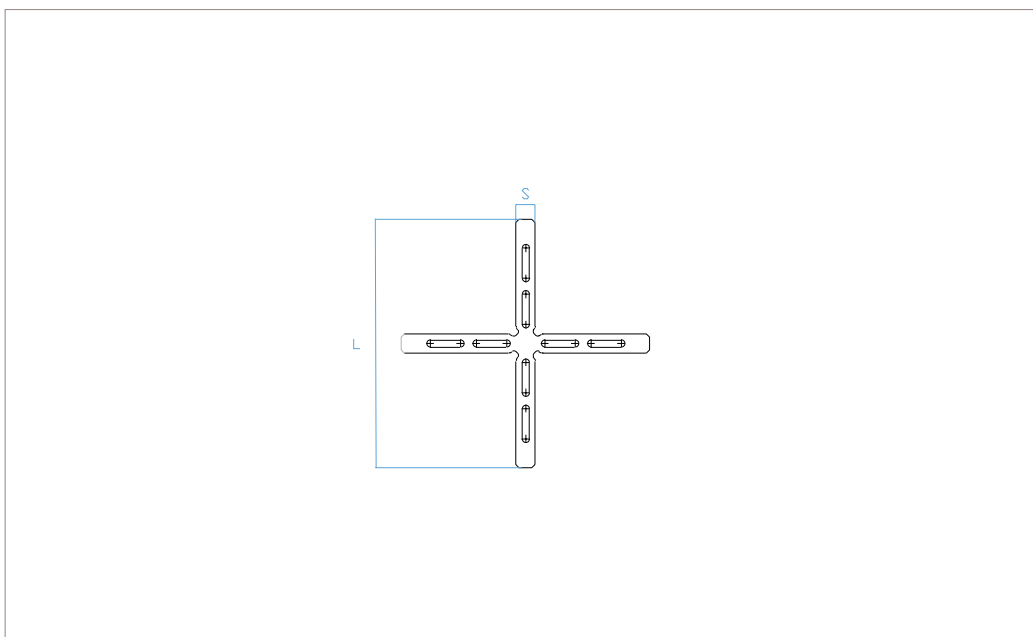

# 2 Modelli

COD.	MOD.*					
DC03-02	CROCE 3mm	250	17000	42 CART.	100x120x215	0,142 kg/blister

\*MEASURES IN CENTIMETERS

Materiali

PE HD

Colori

# 3 Caratteristiche tecniche

MOD.	L*	S*	I*
CROCE 3mm	33	3	--

\*MEASURES IN MILLIMETERS

## distanziatori per piastrelle\_croce 3mm