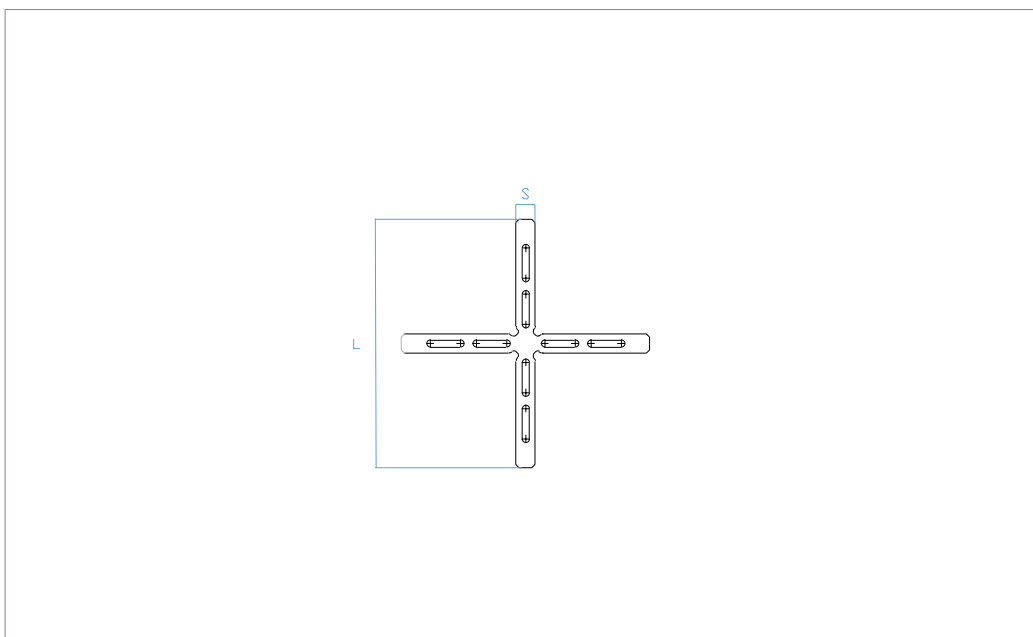

1 Utilizzo

Prodotti da GRUPPO STAMPLAST.

2 Modelli

COD.	MOD.*					
DC04-02	CROCE 4mm	250	16000	42 CART.	100x120x215	0,150 kg/blister

*MEASURES IN CENTIMETERS

Materiali

PE HD

Colori

3 Caratteristiche tecniche

MOD.	L*	S*	I*
CROCE 4mm	34	4	--

*MEASURES IN MILLIMETERS

distanziatori per piastrelle_croce 4mm