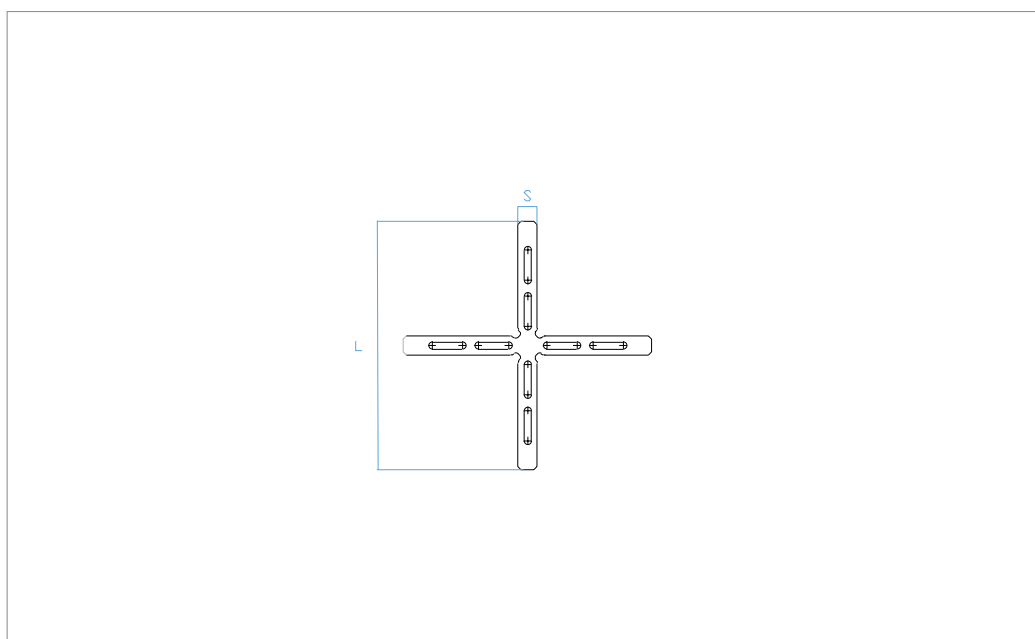

1 Utilizzo

Prodotti da GRUPPO STAMPLAST.

2 Modelli

COD.	MOD.*					
DC07-02	CROCE 7mm	250	11000	42 CART.	100x120x215	0,313 kg/blister

*MEASURES IN CENTIMETERS

Materiali

PE HD

Colori

3 Caratteristiche tecniche

MOD.	L*	S*	I*
CROCE 7mm	36	7	--

*MEASURES IN MILLIMETERS

distanziatori per piastrelle_croce 7mm