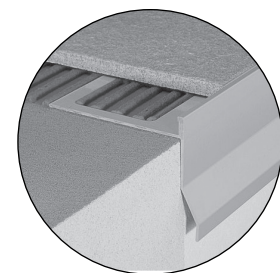

1 Utilizzo

Importato da GRUPPO STAMPLAST, il gocciolatoio protegge i bordi di balconi e terrazze costantemente esposti alle intemperie. La sua forma permette di incanalare, in modo efficace, l'acqua lontano dal muro, evitando la corrosione della facciata.

Gocciolatoio NOR per balconi e terrazze

2 Modelli

COD.	MOD.	Icona	Icona	Icona	Icona
PRBT55-01	55mm - NOR	●	2,7m	27m	0,459 kg/m

Materiali
Profilo in Alluminio

Colori

3 Caratteristiche tecniche

Esempio installazione

MOD.	A*	B*	C*	D*	E*	F*	G*	H*	I*
Gocciolatoio alluminio	77,7	3,3	12,2	11	11	1,2	1,5	42,3	12

*MEASURES IN MILLIMETERS

gocciolatoio NOR alluminio per balconi e terrazze - 55mm NOR