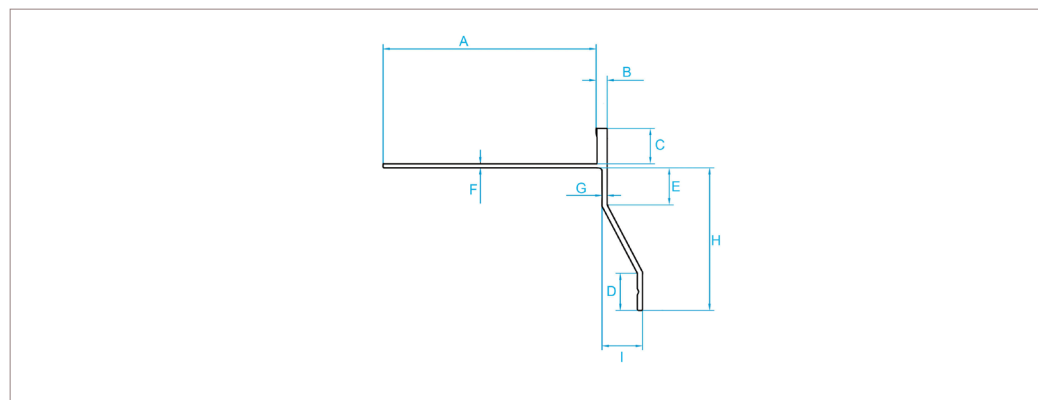

Gocciolatoio NOR per balconi e terrazze

2 Modelli

COD.	MOD.	Icona	Icona	Icona	Icona
PRBT55-01	55mm - NOR	●	2,7m	27m	0,459 kg/m

Materiali
Profilo in Alluminio

Colori

3 Caratteristiche tecniche

Esempio installazione