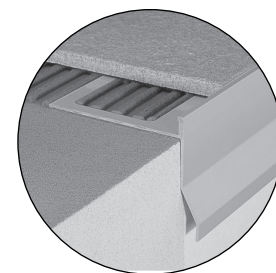

3 Caratteristiche tecniche

Esempio installazione

MOD.	A*	B*	C*	D*	E*	F*	G*	H*	I*
Gocciolatoio alluminio	77,7	3,3	12,2	11	11	1,2	1,5	42,3	12

*MEASURES IN MILLIMETERS

gocciolatoio NOR alluminio per balconi e terrazze