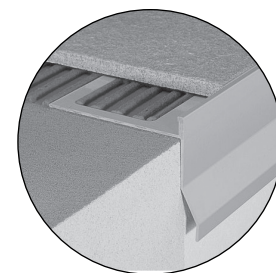

1 Utilizzo

Importato da GRUPPO STAMPLAST, il gocciolatoio protegge i bordi di balconi e terrazze costantemente esposti alle intemperie. La sua forma permette di incanalare, in modo efficace, l'acqua lontano dal muro, evitando la corrosione della facciata.

Angolare esterno

Angolare interno

2 Modelli

COD.	MOD.	60°	↔	📦	🏠
PRBT55-01ANG	Angolare esterno NOR	●	--	8 pz	0,192 kg/pz
PRBT55-02ANG	Angolare interno NOR	●	--	8 pz	0,150 kg/pz

Materiali
 Profilo in Alluminio

Colori

3 Caratteristiche tecniche

Esempio installazione

MOD.	A*	B*	C*	D*	E*	F*	G*	H*	I*
Gocciolatoio alluminio	77,7	3,3	12,2	11	11	1,2	1,5	42,3	12

*MEASURES IN MILLIMETERS

gocciolatoio NOR alluminio per balconi e terrazze_angolare