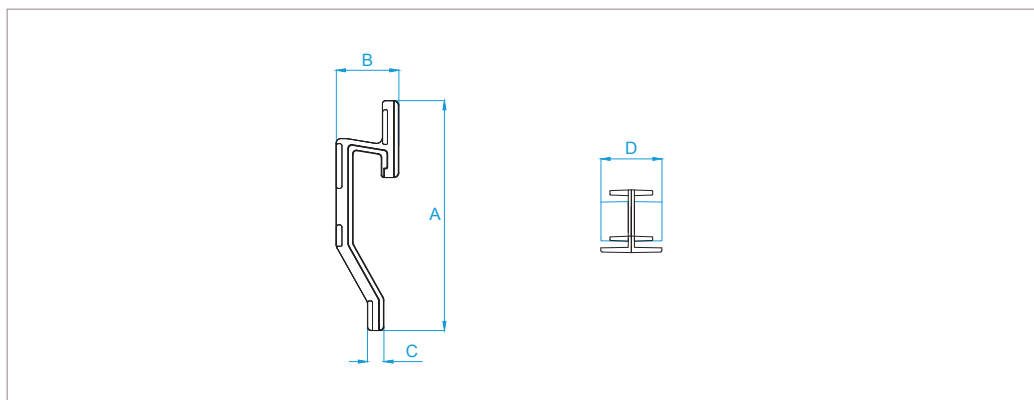

1 Utilizzo

Importato da GRUPPO STAMPLAST, il gocciolatoio TOP protegge i bordi di balconi e terrazze costantemente esposti alle intemperie. Permette di incanalare l'acqua lontano dal muro evitando la corrosione della facciata. Differisce dal modello NOR per la presenza di fori ad asola per l'evacuazione di eventuale acqua filtrata sotto la piastrella.

2 Modelli

Colori

Materiali

- PRBT75-01GIU e PRBT75-01GIUB in ABS.

COD.	MOD.	Icona	Icona	Icona	Icona	Icona
PRBT75-01GIU	Giunto TOP	●	--	10 pz	--	0,005 kg/pz
PRBT75-01GIUB	Giunto TOP	○	--	10 pz	--	0,005 kg/pz

BREVETTATO - PATENTED
MADE IN ITALY

3 Caratteristiche tecniche

Giunto di collegamento

MOD.	A*	B*	C*	D*	E*	S*	S1*	H*	H1*
Giunto TOP	75	20	5	20	--	--	--	--	--

*MEASURES IN MILLIMETERS

gocciolatoio TOP per balconi e terrazze_giunto