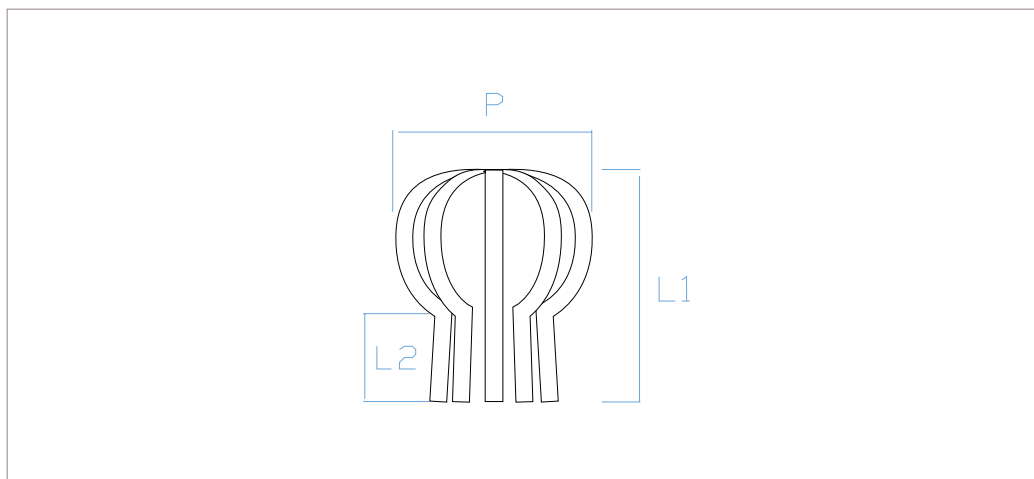

# 3 Caratteristiche tecniche

MOD.	USCITA	P*	D*	D1*	L1*	L2*	H*
Parafoglie Ø60÷Ø120	--	14,5	--	--	15,5	5	--
Parafoglie zincato Ø60÷Ø120	--	13	--	--	11	2,8	--

\*MISURE IN CENTIMETRI