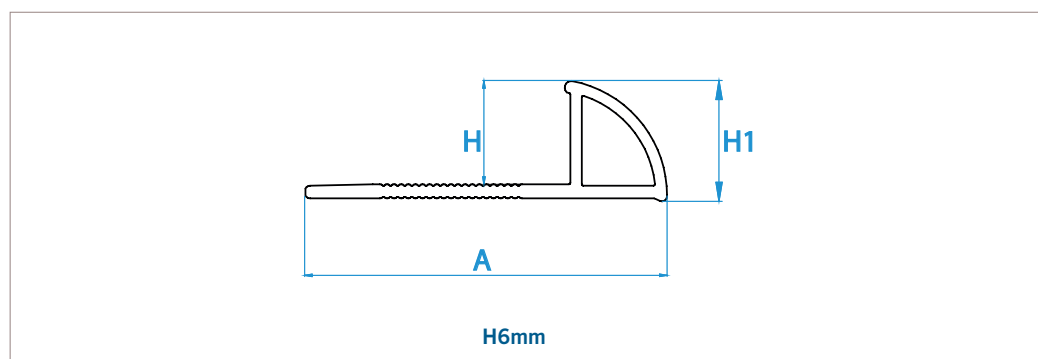

*MEASURES IN CENTIMETERS

Materiali

Profilo in PVC
 Capsula in polistirolo neutro

Colori

3 Caratteristiche tecniche

| MOD. | A* | H* | H1* |
|------|------|-----|-----|
| 6mm | 25,5 | 7,2 | 8,5 |

*MEASURES IN MILLIMETERS