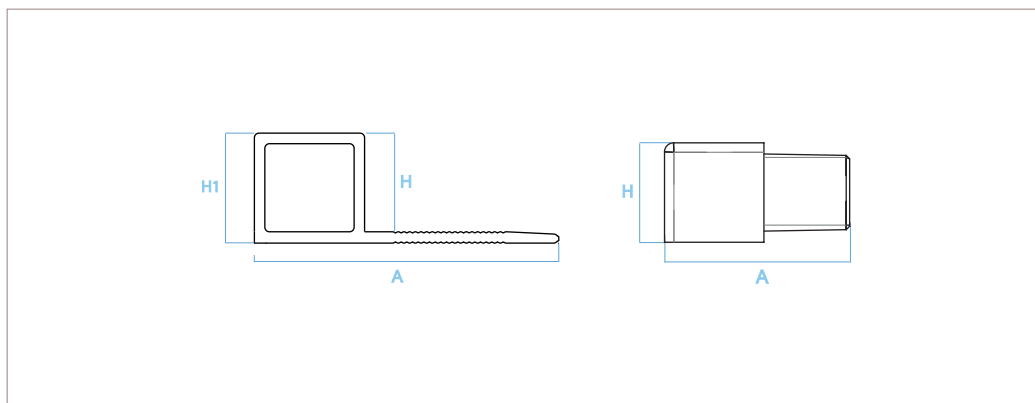

Grazie alla particolare cura infusa nella produzione, il profilo Jolly quadro assicura una resistenza ed un'estetica senza pari.

Capsula quadra

2 Modelli

COD.	MOD.	Color	Length	Height	Width	Depth	Weight
PR10-01A	10mm	Bianco	2,6m	156m	10920m	110x260x110	0,083 kg/m
PR10-09A	10mm	Grigio	2,6m	143m	11011m	110x260x110	0,083 kg/m
PR10-10A	10mm	Giallo avana	2,6m	143m	11011m	110x260x110	0,083 kg/m
PR10-04A	10mm	Rosa	2,6m	143m	11011m	110x260x110	0,083 kg/m
PR10-36A	10mm	Celeste	2,6m	143m	11011m	110x260x110	0,083 kg/m
CAPJOLLY10-01A	Capsula	Bianco	--	100pz	--	--	0,002 kg/pz

*MEASURES IN CENTIMETERS

Materiali

Profilo in PVC
 Capsula in polistirolo neutro

Colori

3 Caratteristiche tecniche

MOD.	A*	H*	H1*
10mm	26	10	11,6
Capsula	21,6	--	11,6

*MEASURES IN MILLIMETERS

profilo proteggi angolo quadro in PVC