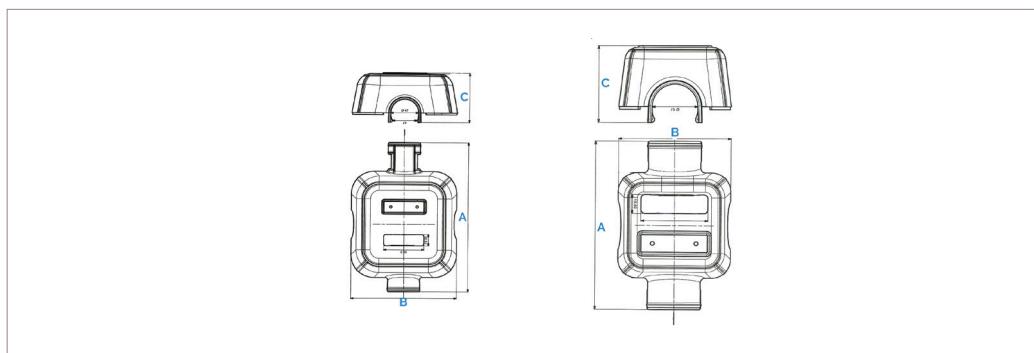

1 Utilizzo

Prodotto da GRUPPO STAMPLAST.

2 Modelli

COD.	MOD.*					
COPG-01	Coprigiunto basic	●	90	2160	80x120x200	0,340 kg/pz
COPG-02	Coprigiunto standard	●	90	2160	80x120x200	0,340 kg/pz
COPG-03	Coprigiunto doppio	●	40	960	80x120x200	0,230 kg/pz

*MEASURES IN CENTIMETERS

Materiali

Polietilene HD

Colori

3 Caratteristiche tecniche

MOD.	A*	B*	C*
Coprigiunto basic	175	110	100
Coprigiunto standard	175	110	100
Coprigiunto doppio	260	180	84

*MEASURES IN MILLIMETERS