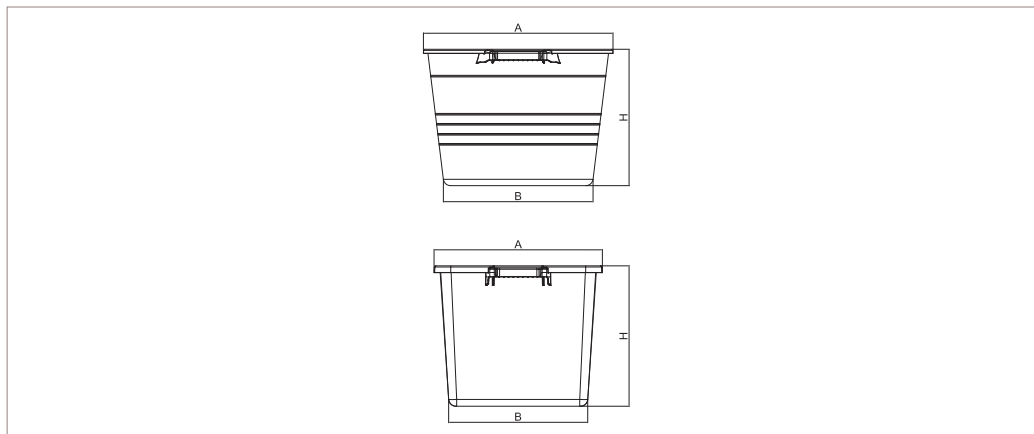

1 Utilizzo

Prodotto da GRUPPO STAMPLAST. E' un articolo indispensabile su ogni cantiere. Grazie all'ampia capienza di 40+5L facilita il trasporto di macerie.

2 Modelli

COD.	MOD.*	Capacità	Icona 1	Icona 2	Icona 3	Icona 4	Icona 5
CASSMACERIE-03	Cassa macerie quadra	45 litri	●	5	270	100x120x250	1,720 kg/pz

*MEASURES IN CENTIMETERS

Polietilene PE LD

Materiali

Colori

3 Caratteristiche tecniche

MOD.	A*	B*	H*
Cassa macerie quadra	420	347	350

*MEASURES IN MILLIMETERS

cassa macerie quadra