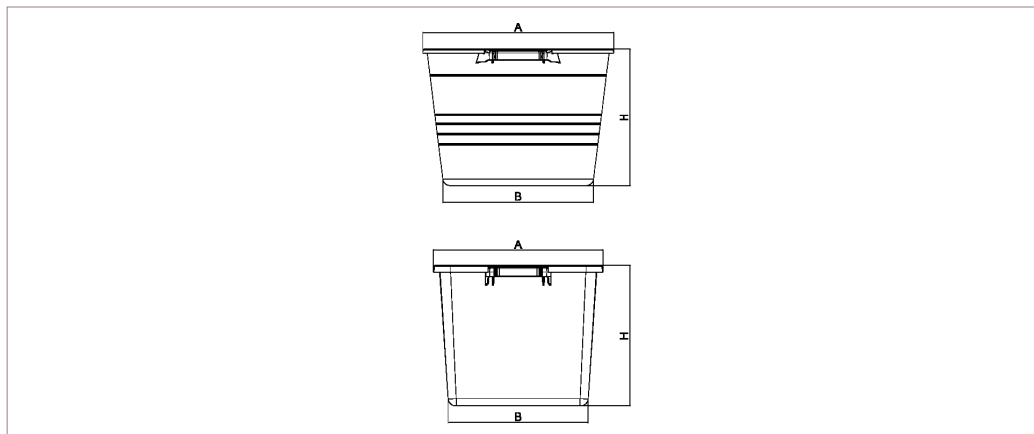

1 Utilizzo

Prodotto da GRUPPO STAMPLAST. E' un articolo indispensabile su ogni cantiere. Grazie all'ampia capienza di 40+5L facilita il trasporto di macerie.

2 Modelli

COD.	MOD.*	Capacità	Colori	Spessore	Altezza	Dimensioni	Peso
CASSMACERIE-02	Cassa macerie tonda	45 litri	●	5	300	110x120x250	1,450 kg/pz

*MEASURES IN CENTIMETERS

Polietilene PE LD

Materiali

Colori

3 Caratteristiche tecniche

MOD.	A*	B*	H*
Cassa macerie tonda	473	373	340

*MEASURES IN MILLIMETERS

cassa macerie tonda