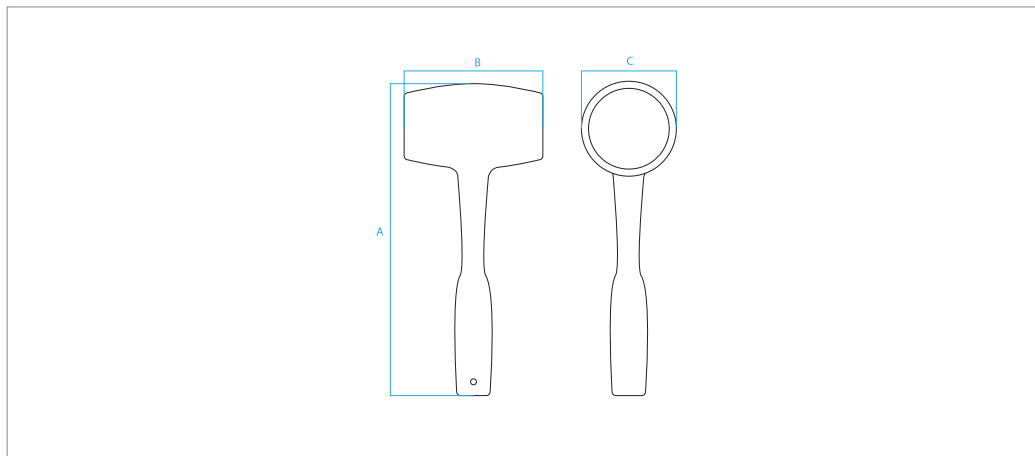

Colori

3 Caratteristiche tecniche