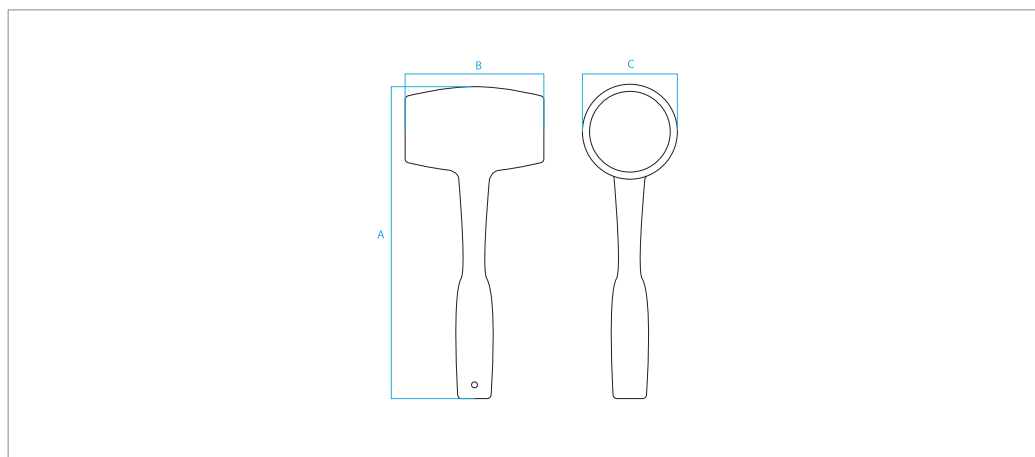

Colori

3 Caratteristiche tecniche